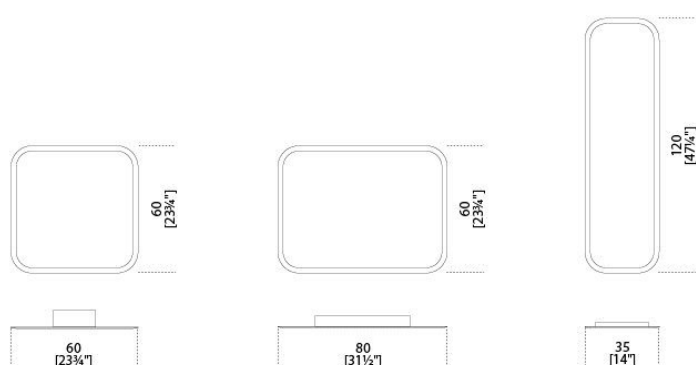

# Gemma

Studio G&R, 2013

*Specchio extralight 6mm o "grigio Italia"  
5mm con importante bisellatura da 25mm.*

*6mm extralight or 5mm smoked "grigio  
Italia" mirror with 25mm bevelled edge.*

*Dimensioni / Sizes  
Cm (L x P x H)  
60 x 8 x 60  
80 x 5 x 60  
120 x 2 x 35*