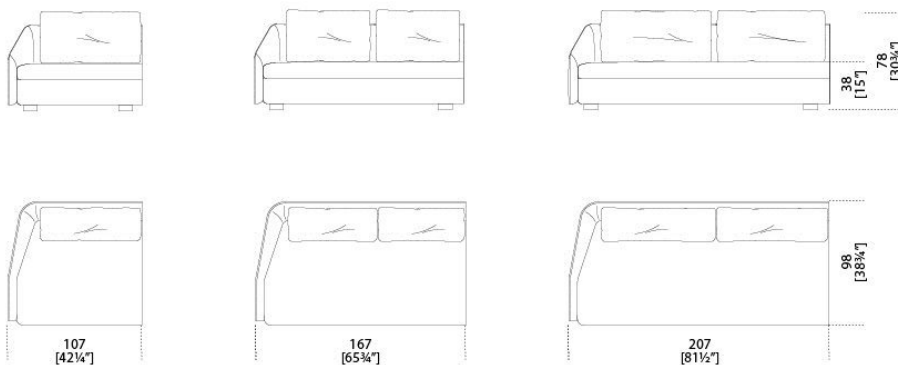

First Modulare

Massimo Castagna , 2015

Divano modulare in poliuretano espanso indeformabile a densità differenziate e fibra poliestere e piuma con struttura interna in legno. Piedi in legno laccato nero. Cuscini schienale misto piuma. Disponibile con rivestimento in tessuto o pelle nei colori del campionario. Su richiesta cuscini decorativi in fibra poliestere rifiniti con bordo perimetrale e chiusura con cerniera. Non sfoderabile

Modular sofa in non-deformable foam polyurethane in different density and polyester fibre and downpadding with wooden inside structure. Black lacquered wooden feet. Mixed downpadding backrest cushions. Available covered by fabric or leather as per sample. On request decorative polyester fibre cushion finished with perimetral trim and zip closure. Not removable cover.

Dimensioni / Sizes

Cm (L x P x H)

Moduli

107 x 98 x 68

167 x 98 x 68

207 x 98 x 68

Cuscino decorativo

Cm (L x H)

35 x 25

56 x 28

40 x 40