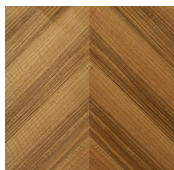


Eve

Pietro Russo
2021

Eve

Pietro Russo , 2021

Letto con testata boiserie in legno Noce Colore Frisé intarsiato a spina di pesce con pannelli laterali orientabili. Giroletto sfoderabile imbottito in poliuretano espanso indeformabile a densità differenziate e fibra poliestere rivestito in nabuk o velluto nei colori del campionario. Rete a doghe inclusa.

Bed with boiserie headboard in "Colore" Frisé walnut herringbone wood inlay with adjustable side panels. Bedframe in non-deformable foam polyurethan in different density and polyester fiber with removable cover in nabuk or velvet as per samples. Wooden slats included.

**materasso*

Eve

Finiture / Finishes

Legno / Wood

Noce Colore
Frisé
"Colore" Frisé
walnut

Velluto Cat.A / Velvet Cat.A

Velvet blue 408
Velvet blue 408

Velvet ochre
1688
Velvet ochre
1688