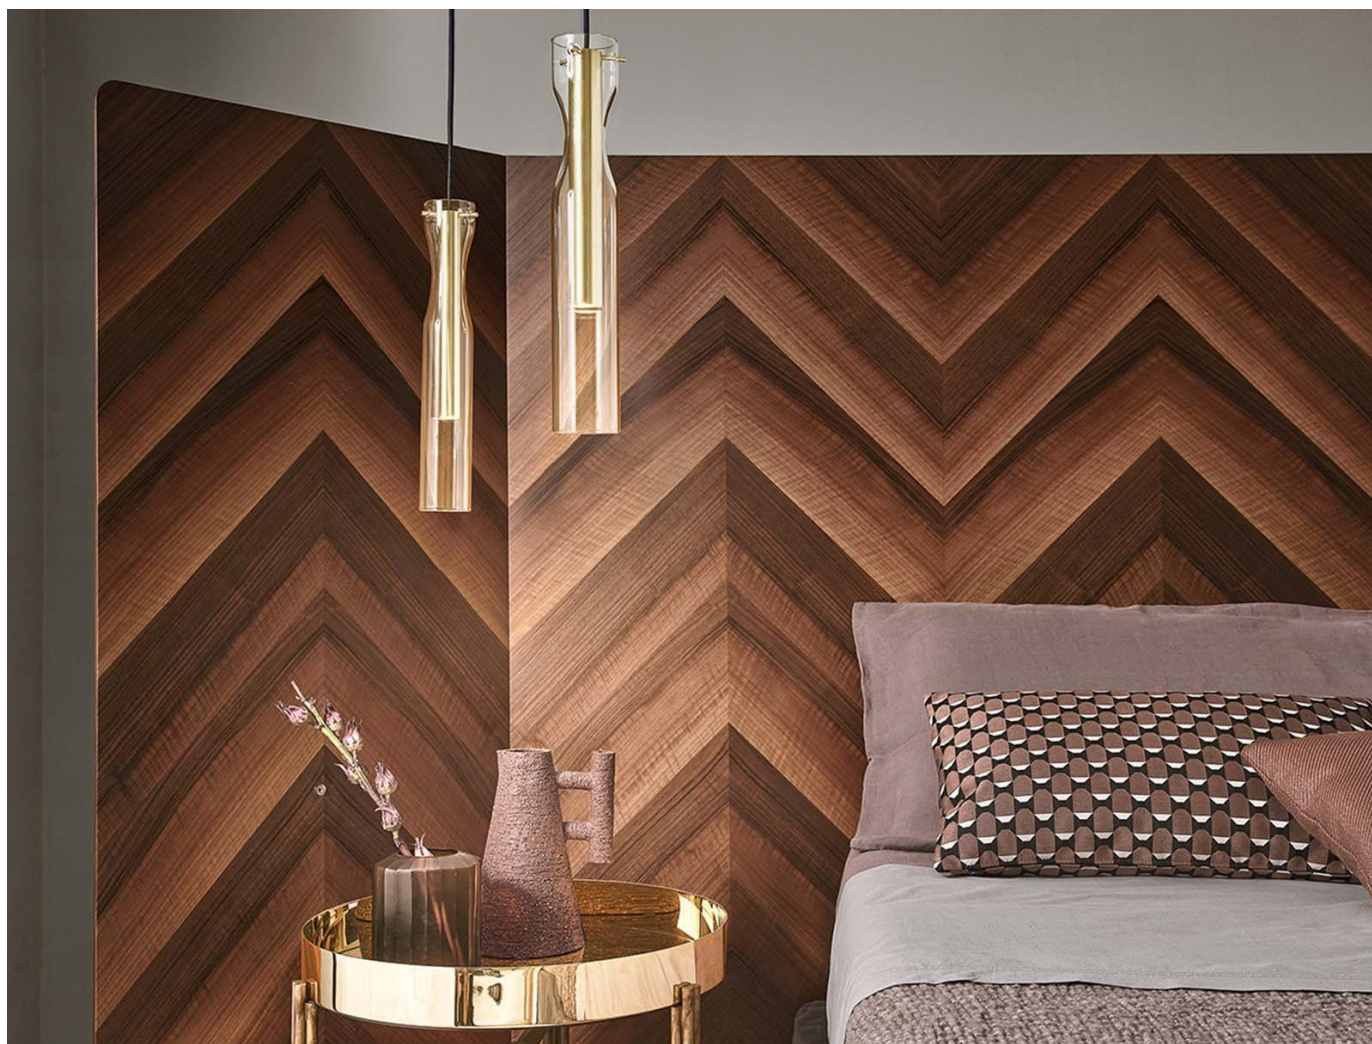

Eve

Pietro Russo , 2021

Letto con testata boiserie in legno Noce Colore Frisé intarsiato a spina di pesce con pannelli laterali orientabili. Giroletto sfoderabile imbottito in poliuretano espanso indeformabile a densità differenziate e fibra poliestere rivestito in nabuk o velluto nei colori del campionario. Rete a doghe inclusa.

Bed with boiserie headboard in "Colore" Frisé walnut herringbone wood inlay with adjustable side panels. Bedframe in non-deformable foam polyurethan in different density and polyester fiber with removable cover in nabuk or velvet as per samples. Wooden slats included.

Dimensioni / Sizes

Cm (L x P x H)

300 x 211,5 x 141 (160 x 200)*

330 x 211,5 x 141 (180 x 200)*

360 x 211,5 x 141 (200 x 200)*

300 x 214,5 x 141 (153 x 203)*

360 x 214,5 x 141 (193 x 203)*

330 x 224,5 x 141 (183 x 213)*

*materasso