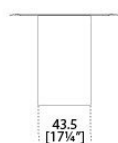

Dimensioni / Sizes

Cm (W x D x H)

200 x 90 x 74

200 x 100 x 74

240 x 90 x 74

240 x 100 x 74

280 x 110 x 74

Inches (W x D x H)

78¾" x 35½" x 29¼"

78¾" x 39½" x 29¼"

94½" x 35½" x 29¼"

94½" x 39½" x 29¼"

110¼" x 43½" x 29¼"