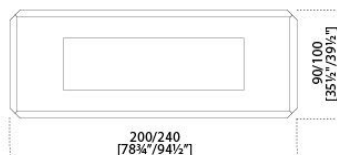

Dimensioni / Sizes

Cm (W x D x H)

200 x 90 x 74

200 x 100 x 74

240 x 90 x 74

240 x 100 x 74

280 x 110 x 74

Inches (W x D x H)

78¾" x 35½" x 29¼"

78¾" x 39½" x 29¼"

94½" x 35½" x 29¼"

94½" x 39½" x 29¼"

110¼" x 43½" x 29¼"