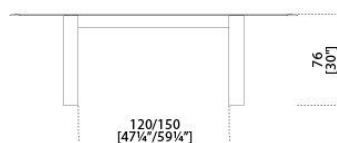

Dimensioni / Sizes

Cm (W x D x H)

200 x 90 x 74

200 x 100 x 74

240 x 90 x 74

240 x 100 x 74

280 x 110 x 74

Inches (W x D x H)

78¾" x 35½" x 29¼"

78¾" x 39½" x 29¼"

94½" x 35½" x 29¼"

94½" x 39½" x 29¼"

110¼" x 43½" x 29¼"