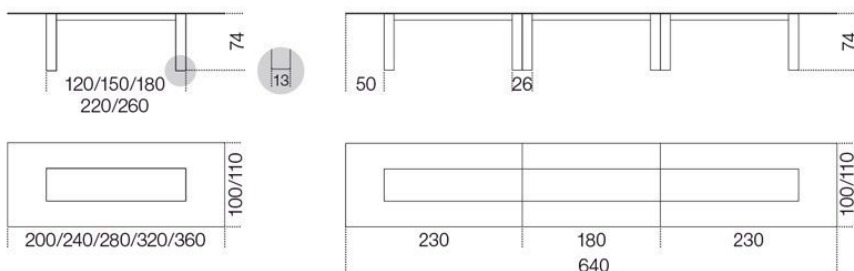

Dimensioni / Sizes

Cm:

200 x 100 x 74h

240 x 100 x 74h

280 x 110 x 74h

320 x 110 x 74h

360 x 110 x 74h

DOLM SYSTEM:

400 x 110 x 74h

460 x 110 x 74h

540 x 110 x 74h

580 x 110 x 74h

640 x 110 x 74h

760 x 110 x 74h

Cristallo / Glass

Trasparente
Transparent