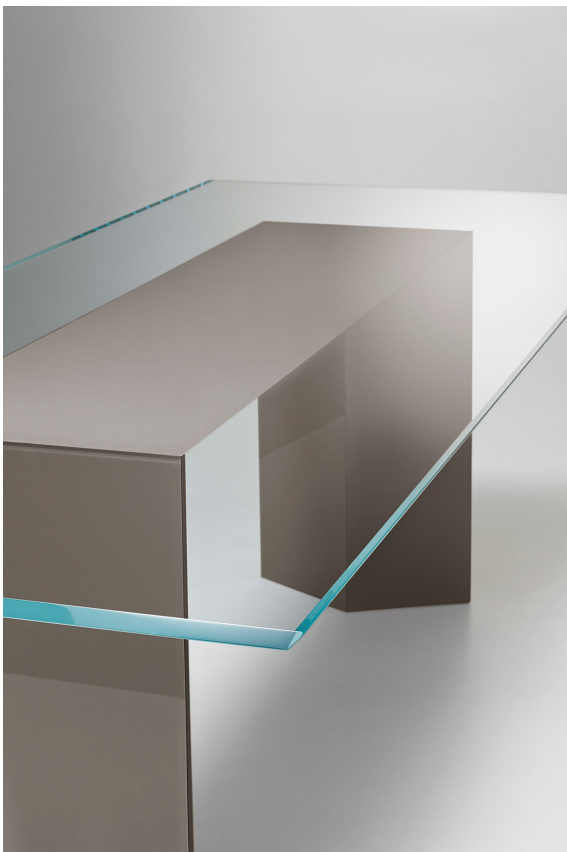


Dolm

Oscar e Gabriele Buratti
2012

Dolm

Oscar e Gabriele Buratti, 2012

Tavolo con piano in cristallo extralight 15 mm, retroverniciato solo nella parte centrale nei colori del campionario nella versione brillante. Piano con bisello a 45°. Basi in legno rivestito in cristallo retroverniciato nei colori del campionario nella versione brillante. Dolm si presta per composizioni modulari da realizzare su richiesta in dimensioni speciali.

Table with 15 mm extralight glass top, painted only in the middle part as per samples in the bright version. 45° bevelled glass top. Wooden base covered by painted glass as per samples in the bright version. Dolm is suitable for modular compositions in customized sizes, on request.

400 x 110 x 74h

460 x 110 x 74h

540 x 110 x 74h

580 x 110 x 74h

640 x 110 x 74h

760 x 110 x 74h

Cristallo / Glass

Trasparente
Transparent

*Cipria
brillante*
*Bright rose
powder*

Cipria satinato
*Satin rose
powder*

*Visone
brillante*
Bright mink

Visone satinato
Satin mink

*Grigio beige
brillante*
Bright taupe

*Grigio beige
satinato*
Satin taupe