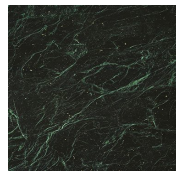

# Cookies Circle

Pietro Russo

Tavolino con piano in marmo Verde Alpi, Calacatta Vagli Oro o Bianco Statuario. Disponibile anche con piano in legno intarsiato nella finitura Noce Colore Frisé oppure Acero Frisé grigio scuro. Struttura in alluminio spazzolato a mano anodizzato nero ed ottone lucido.

### *Metallo / Metal*

*Ottone lucido*  
*Bright brass*

*Alluminio*  
*spazzolato nero*  
*Black brushed*  
*aluminium*

---

### *Legno / Wood*

*Acero Frisé*  
*grigio scuro*  
*Maple Frisé*  
*dark grey*

---

### *Marmo / Marble*

*Bianco*  
*Statuario*  
*Statuary White*

*Calacatta Vagli*  
*Oro*  
*Calacatta Vagli*  
*Oro*

*Verde Alpi*  
*Verde Alpi*