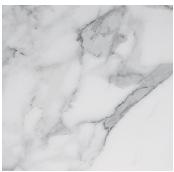

Marmo / Marble

Bianco
Statuario
Statuary White