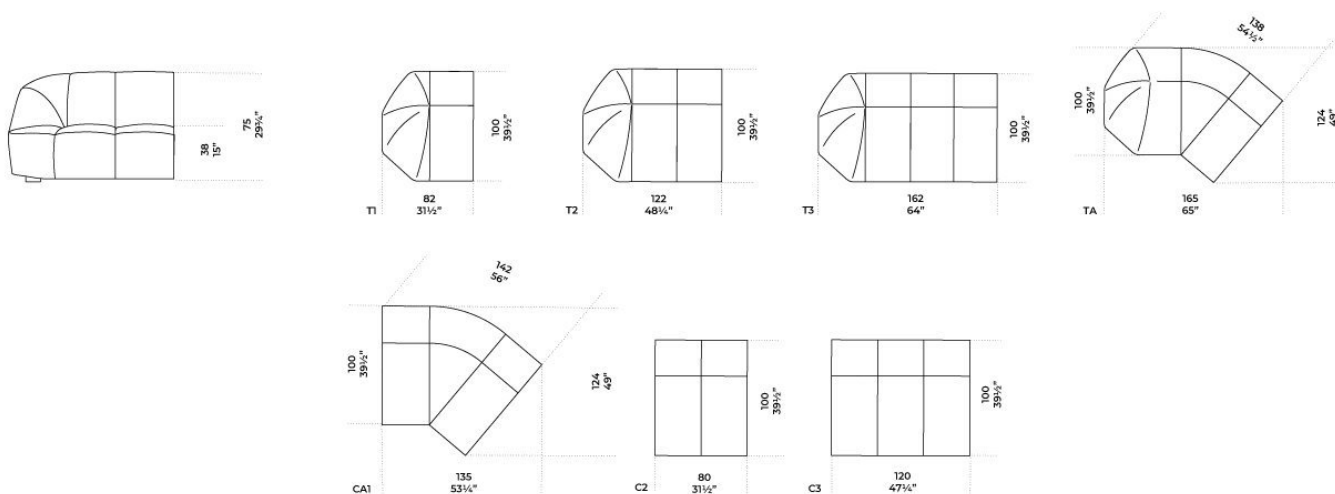

Dimensioni / Sizes
Cm (L x P x H)

Moduli terminali:

T1 L/R 82 x 100 x 75
T2 L/R 122 x 100 x 75
T3 L/R 162 x 100 x 75

Moduli angolari:

TA L/R 165 x 124 x 75

Moduli centrali:

CA1 135 x 124 x 75
C2 80 x 100 x 75
C3 120 x 100 x 75