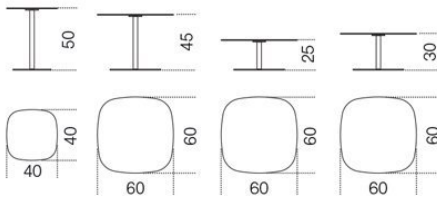


Chanel

Studio G&R
2013

Tavolino con piano e struttura in alluminio spazzolato a mano nei colori nero o titanio.

Coffee table with top and structure in hand-brushed aluminium in the colours black or titanium grey.

*Dimensioni / Sizes
Cm:
A 40 x 40 x 50h
B 60 x 60 x 45h
C 60 x 60 x 30h 989
D 60 x 60 x 25h*

**

**

Metallo / Metal

*Alluminio
spazzolato nero
Black brushed
aluminium*

*Alluminio
spazzolato
titanio
Titanium grey
brushed
aluminium*