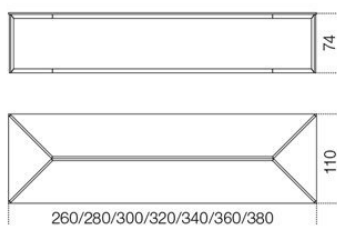


Carlomagno Extralarge

Pierangelo Gallotti
2005

Carlomagno Extralarge

Pierangelo Gallotti, 2005

Tavolo con piano in cristallo trasparente 19 mm. Struttura in acciaio inox lucido (profilo 50 x 25 x 3 mm). Disponibile anche in acciaio inox satinato.

Table with 19 mm transparent glass top. Structure in bright stainless steel (50 x 25 x 3 mm). Available also in satin stainless steel.

Dimensioni / Sizes

Cm:

260 x 110 x 74h

280 x 110 x 74h

300 x 110 x 74h

320 x 110 x 74h

340 x 110 x 74h

360 x 110 x 74h

380 x 110 x 74h

Carlomagno Extralarge

Finiture / Finishes

Cristallo / Glass

Trasparente
Transparent
