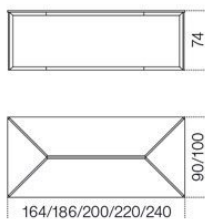

# Carlomagno

---

Pierangelo Gallotti  
2005

*Tavolo con piano in cristallo trasparente 15mm. A richiesta retroverniciato nei colori del campionario, nella versione brillante o satinata. Struttura in acciaio inox lucido (profilo 40x20x2 mm). Disponibile anche in acciaio inox satinato o in acciaio laccato bianco o nero goffrato. Per le versioni XL da 260x110 cm il piano è sempre in cristallo trasparente 19mm. Struttura (profilo 50x25x3 mm) in acciaio inox lucido o satinato. Su richiesta si realizzano piani con dimensioni speciali.*

*Table with 15mm transparent glass top. Painted glass as per samples in the bright or satin version, on request. Structure in bright stainless steel (40x20x2mm). Available also in satin stainless steel or embossed white or black lacquered steel. For the XL versions, from 260x110cm, the top is always in 19mm transparent glass. Bright or satin stainless steel structure (50x25x3mm). Customized sizes for the top on request.*

*Dimensioni / Sizes*

*Cm:  
164 x 90 x 74h  
186 x 90 x 74h  
200 x 100 x 74h  
220 x 100 x 74h  
240 x 100 x 74h*

*XL  
Cm  
260 x 110 x 74h  
280 x 110 x 74h  
300 x 110 x 74h  
320 x 110 x 74h  
340 x 110 x 74h  
360 x 110 x 74h  
380 x 110 x 74h*