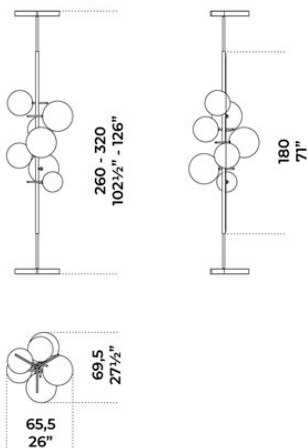

Bolle Verticale

Massimo Castagna , 2022

Lampada telescopica terra-soffitto a luce LED dimmerabile dotata di 7 sfere in cristallo trasparente soffiato a bocca. Struttura del corpo luce in ottone brunito a mano. Parte telescopica in metallo brunito scuro. Altezza regolabile da 260 a 320cm con sistema di fissaggio a soffitto.

Telescopic floor to ceiling lamp with dimmable LED light with 7 transparent mouth-blown glass spheres. Hand burnished brass lighting structure. Telescopic part in dark burnished metal. Adjustable height from 260 to 320cm with ceiling fixing system.

Dimensioni / Sizes
Cm (W x D x H)
65,5 x 69,5 x 320

Inches (W x D x H)
26" x 27½" x 126"

Metallo / Metal

*Ottone brunito
a mano
Hand
burnished
brass*

Cristallo / Glass

*Trasparente
Transparent*
