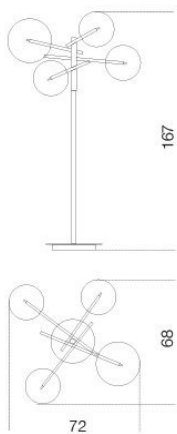

# Bolle Terra

Massimo Castagna , 2015

Lampada da terra a luce alogena puntiforme (80Watt). Sfere in cristallo trasparente soffiato a bocca. Parti metalliche in ottone brunito a mano. L'ottone risulta naturalmente macchiato e disomogeneo. Questa lavorazione artigianale conferisce ad ogni pezzo una particolare unicità, rendendolo esclusivo. Luce dimmerabile (eccetto per la versione 110 V). Su richiesta versione a LED.

Floor lamp with halogen point light (80 Watt). Transparent blown glass spheres. Metal parts in hand burnished brass. The hand burnished brass finish looks naturally spotted and irregular. Due to this craft made processing, each product is unique and exclusive. Dimmable light (except for 110 V version). LED version, upon request.

Dimensioni / Sizes  
Cm:  
72 x 68 x 167h

HALO max 4x20W - alogena (G4), 260lm, 3000K  
LED 1.5W - led (G4), 180 lm, 3000K - not dimmable

*Cristallo / Glass*

*Trasparente*  
*Transparent*

---

*Metallo / Metal*