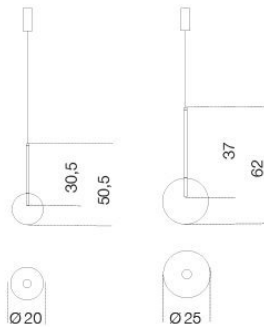


Bolle Sola

Massimo Castagna
2015

Bolle Sola

Massimo Castagna , 2015

Lampada a sospensione a luce alogena puntiforme (20 Watt). Sfera in cristallo trasparente soffiato a bocca. Parti metalliche in ottone brunito a mano. L'ottone risulta naturalmente macchiato e disomogeneo. Questa lavorazione artigianale conferisce ad ogni pezzo una particolare unicità, rendendolo esclusivo. In dotazione cavo da 4 mt. Su richiesta versione a LED.

Hanging lamp with halogen point light (20 Watt). Transparent blown glass sphere. Metal parts in hand burnished brass. The hand burnished brass finish looks naturally spotted and irregular. Due to this craft made processing, each product is unique and exclusive. Supplied with cable 4 mt long. LED version, upon request.

Dimensioni / Sizes
Cm:
Ø 20 x 52h S
Ø 25 x 63.5h L

HALO max 1x20W - alogena (G4), 260lm, 3000K
LED 1.5W - led (G4), 180 lm, 3000K - not dimmable

Cristallo / Glass

Trasparente
Transparent

Metallo / Metal

Ottone brunito
a mano
Hand
burnished
brass