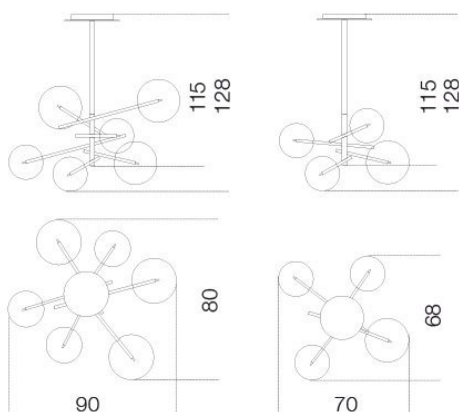

# Bolle

---

*Massimo Castagna*  
2014

Lampada a sospensione a luce alogena puntiforme(120 Watt). 6 sfere in cristallo trasparente soffiato a bocca. Disponibile anche nella versione con 4 sfere (80 Watt). Parti metalliche in ottone brunito a mano. L'ottone risulta naturalmente macchiato e disomogeneo. Questa lavorazione artigianale conferisce ad ogni pezzo una particolare unicità, rendendolo esclusivo. Luce dimmerabile. L'altezza può essere realizzata a misura, da un minimo di 85 cm (Bolle 6) e 73 cm(Bolle 4) ad un massimo di 600 cm (incluso corpo luminoso). Su richiesta versione a LED.

*Hanging lamp with halogen point light (120 Watt). 6 transparent blown glass spheres. Available also version with 4 spheres (80 Watt). Metal parts in hand burnished brass. The hand burnished brass finish looks naturally spotted and irregular. Due to this craft made processing, each product is unique and exclusive. Dimmable light. The height can be customised from a minimum of 85cm (Bolle 6) and 73 cm(Bolle 4) to a maximum of 600 cm (including lights). LED version, upon request.*

*Dimensioni / Sizes*  
*Versione con 6 sfere (120 Watt)*  
*Cm: 90 x 80 x 115/128\**

*Versione con 4 sfere (80 Watt)*  
*Cm: 70 x 68 x 115/128h\**

*\*H incluso corpo luminoso*

*Version 6 spheres*  
*HALO max 6x20W - alogena (G4), 260lm, 3000K*  
*LED 6x1.5W - led (G4), 180 lm, 3000K - non dimmerabile*

*Version 4 spheres*  
*HALO max 4x20W - alogena (G4), 260lm, 3000K*  
*LED 4x1.5W - led (G4), 180 lm, 3000K - non dimmerabile*

*Metallo / Metal*

*Ottone brunito  
a mano  
Hand  
burnished  
brass*

---