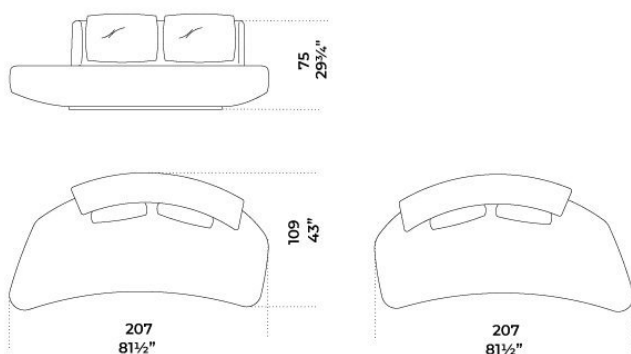

Dimensioni / Sizes  
Cm (L x P x H)  
207 x 109 x 75

Cuscino decorativo  
Cm (L x H)  
40 x 40  
60 x 60

Tessuto Cat.A / Fabric Cat.A

Joy  
aquamarine  
006  
Joy  
acquamarina  
006

Joy milk 005  
Joy milk 005