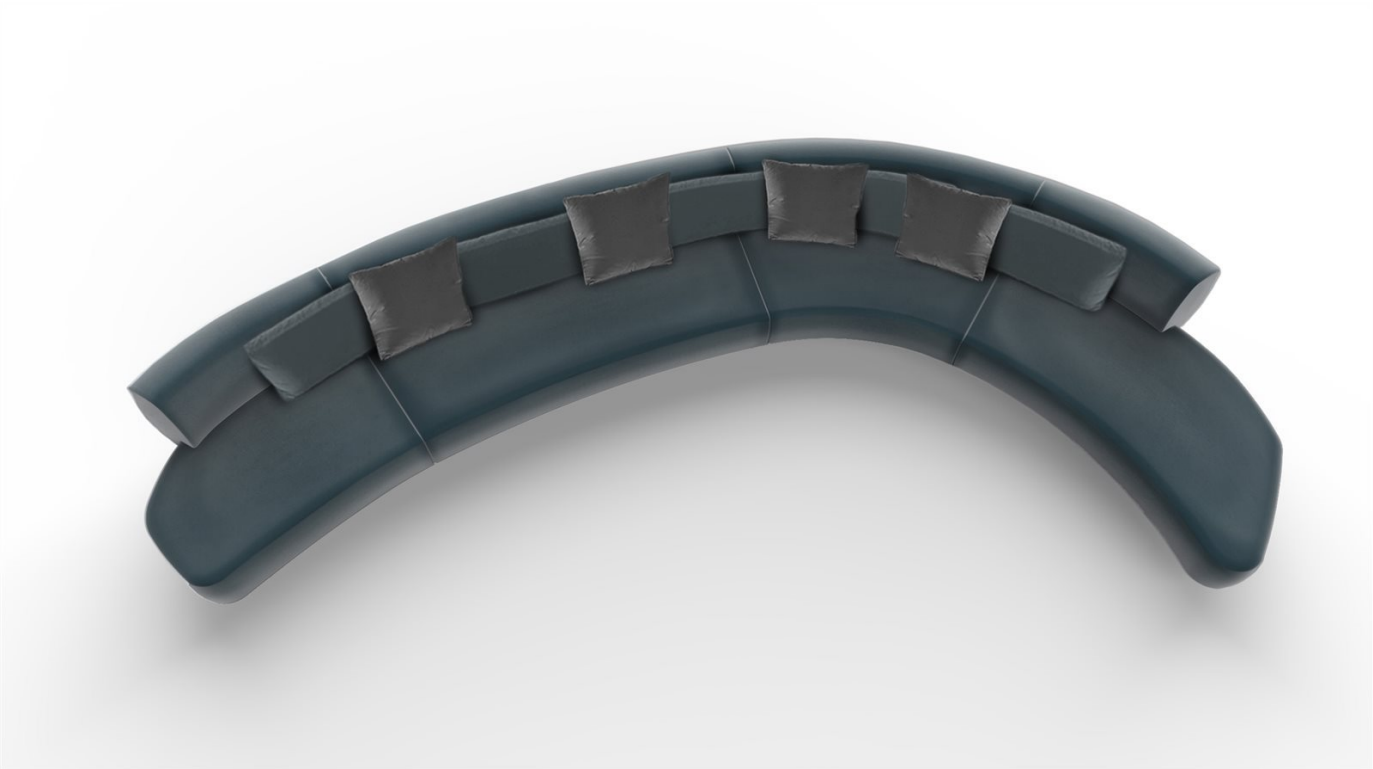


Audrey Motion

Massimo Castagna
2020

Divano modulare con struttura interna in legno e derivati. Imbottito con poliuretano espanso indeformabile a densità differenziate e fibra poliestere. Basamento in legno laccato nero. Disponibile con rivestimento in tessuto o pelle nei colori del campionario. Completamente sfoderabile escluso in Cat. L1, L2 e pelle cliente/C.O.L. Fornito di cuscini schienale in fibra poliestere. Cuscini decorativi in fibra poliestere su richiesta.

Modular sofa with wooden internal structure. Padded with non-deformable foam polyurethane in different densities and polyester fibre. Black lacquered wooden base. Available covered by fabrics or leathers from the collection. Removable covers excluding in Cat. L1, L2 and client supplied leather. Supplied with backrest cushions in polyester fibre. Decorative cushions in polyester fibre on request.

78¾" x 39" x 27¾" (cod. C200)

Decorative cushion

Cm (L x H)

40 x 40

60 x 60

Inches (L x H)

15¾" x 15¾"

23¾" x 23¾"