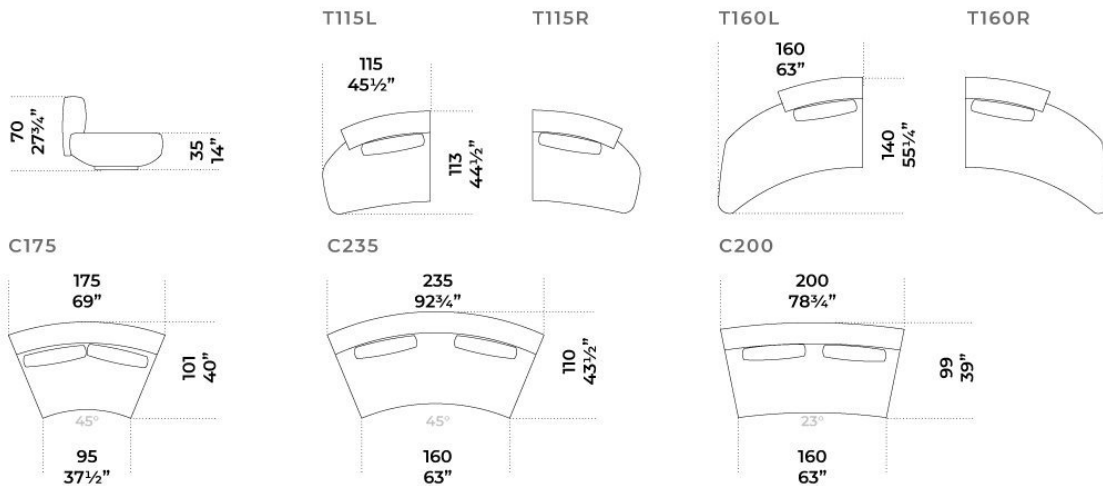

Dimensioni / Sizes

Cm (L x P x H)

2 terminal modules:

115 x 113 x 70 (cod. T115)

160 x 140 x 70 (cod. T160)

3 central modules:

175 x 101 x 70 (cod. C175)

235 x 110 x 70 (cod. C235)

200 x 99 x 70 (cod. C200)

Inches (L x P x H)

2 terminal modules:

45½" x 44½" x 27¾" (cod. T115)

63" x 55¼" x 27¾" (cod. T160)

3 central modules:

69" x 40" x 27¾" (cod. C175)

92¾" x 43" x 27¾" (cod. C235)

78¾" x 39" x 27¾" (cod. C200)

Decorative cushion

Cm (L x H)

40 x 40

60 x 60

Inches (L x H)

15¾" x 15¾"

23¾" x 23¾"