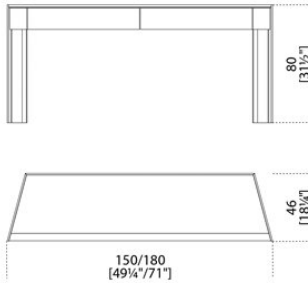

Dimensioni / Sizes  
Cm (W x D x H)  
150 x 46 x 80  
180 x 46 x 80

Inches (W x D x H)  
59¼" x 18¼" x 31½"  
71" x 18¼" x 31½"

*Legno Layer / Wood Layer*

*Nero poro  
aperto  
Black open pore*

---

*Pelle Cat.L1 / Leather Cat.L1*