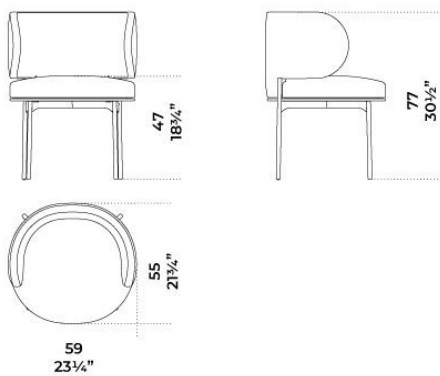

Dimensioni / Sizes
Cm (L x P x H)
59 x 55 x 77

Metallo / Metal

Warm grey
Warm grey

Tessuto Cat.A / Fabric Cat.A

Joy aquamarine 006
Joy acquamarina 006

Joy milk 005
Joy milk 005

Joy nude 009
Joy nude 009

Joy peacock 020
Joy peacock 020