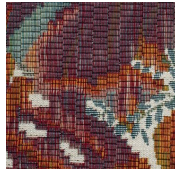

*Berlino ochre
108
Berlino ochre
108*

*Berlino rose
powder 105
Berlino rose
powder 105*

*Berlino royal
210
Berlino royal
210*

*Delia black 041
Delia black 041*

*Delia brick
046
Delia brick
046*

Delia milk 002
Delia milk 002

Delia peacock
210
Delia peacock
210

Delia royal 360
Delia royal 360

Delia sand 084
Delia sand 084

Perseo black
001
Perseo black
001

Perseo clay
022
Perseo clay
022

Sofì milk
Sofì milk

Tokyo green
211
Tokyo green
211

Tokyo milk
204
Tokyo milk
204

Tokyo rose powder
105
Tokyo rose powder
105

Tokyo royal
102
Tokyo royal
102

Tokyo tobacco
203
Tokyo tobacco
203

Vienna milk
204
Vienna milk
204

Vienna rose powder
105
Vienna rose powder
105

Vienna royal
104
Vienna royal
104

Tessuto Cat.C / Fabric Cat.C

Eden green 001
Eden green 001

Eden pink 002
Eden pink 002

Freedom aquamarine
001
Freedom aquamarine
001

Tessuto Cat.D / Fabric Cat.D

Aiko anthracite
002
Aiko anthracite
002