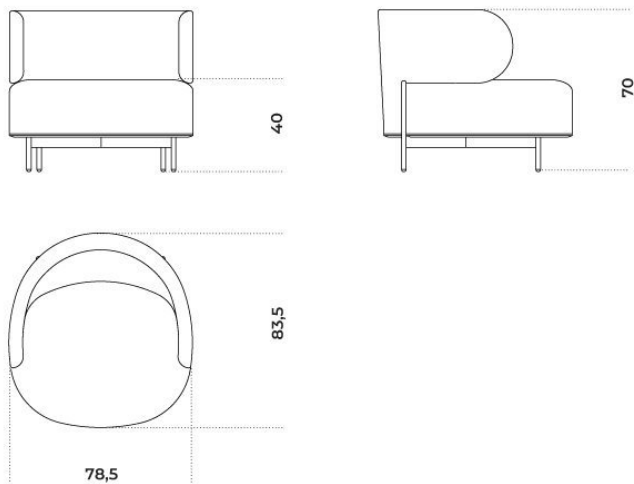

Akiko Lounge

Oscar e Gabriele Buratti, 2022

Poltrona con struttura interna in metallo imbottita con schiuma poliuretano a densità differenziate e fibra poliestere. Basamento in metallo verniciato color "warm grey". Rivestimento sfoderabile in tessuto o pelle nei colori del campionario.

Dimensioni / Sizes
Cm (W x D x H)
78 x 84 x 70

Inches (W x D x H)
30¾" x 33¼" x 27¾"

Metallo / Metal

Warm grey
Warm grey

Tessuto Cat.A / Fabric Cat.A

Care milk 001
Care milk 001

Hope Deep
Ocean 019
Hope Deep
Ocean 019