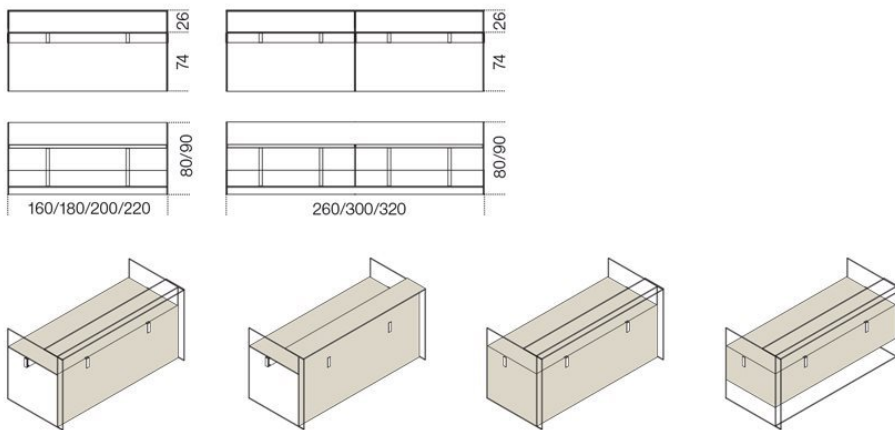


Air Desk Hall

Pinuccio Borgonovo
2009

Air Desk Hall

Pinuccio Borgonovo , 2009

Scrivania per reception in cristallo temperato 12mm con piano retroverniciato nei colori del campionario, nella versione brillante o satinata. Disponibile con pannello frontale e spalle retroverniciati nei colori del campionario, nella versione brillante o satinata (Opzioni A, B, C e D). Parti metalliche in acciaio inox lucido, satinato oppure alluminio anodizzato, laccato bianco o nero goffrato. Su richiesta alluminio spazzolato a mano nei colori nero o titanio. Per consentire il passaggio dei cavi è possibile richiedere una foratura nel piano. Distanza minima dal bordo: 10cm.

Reception desk in 12 mm tempered painted glass top as per samples in the bright or satin version. Available also with front panel and sides in painted glass as per samples in the bright or satin version (Options A, B, C and D). Bright or satin stainless steel, anodised aluminium or embossed white or black lacquered metal parts. Hand brushed aluminium in the colours black or titanium grey, on request. For a proper cable management, a hole on the top, can be arranged upon request. Minimum distance from the edge: 10 cm.

Dimensioni / Sizes
 160 x 80 x 74h/100h cm
 180 x 90 x 74h/100h cm
 200 x 90 x 74h/100h cm
 220 x 90 x 74h/100h cm
 260 x 90 x 74h/100h cm
 300 x 90 x 74h/100h cm
 320 x 90 x 74h/100h cm

Inches
 63" x 31½" x 29¼"h/39½"h
 71" x 35½" x 29¼"h/39½"h
 78¾" x 35½" x 29¼"h/39½"h
 86¾" x 35½" x 29¼"h/39½"h
 102½" x 35½" x 29¼"h/39½"h
 118¼" x 35½" x 29¼"h/39½"h
 126" x 35½" x 29¼"h/39½"h