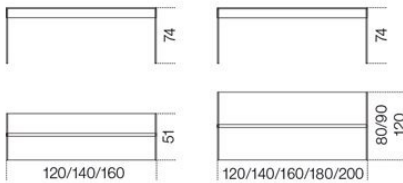


Air Desk

Pinuccio Borgonovo
2008

Scrivania in cristallo trasparente o "grigio Italia" temperato 12 mm. Disponibile con piano retroverniciato nei colori del campionario nella versione brillante o satinata. A richiesta piano in cristallo laminato effetto pelle. Parti metalliche in acciaio inox lucido, satinato oppure alluminio anodizzato o laccato bianco o nero goffrato. Su richiesta alluminio spazzolato a mano nei colori nero o titanio. Per consentire il passaggio dei cavi è possibile richiedere una foratura nel piano. Distanza minima dal bordo: 10 cm.

Desk in 12 mm transparent or smoked "grigio Italia" tempered glass. Available also with painted glass top as per samples in the bright or satin version. Leather effect laminated glass top, on request. Bright or satin stainless steel, anodised aluminium or embossed white or black lacquered metal parts. Hand brushed aluminium in the colours black or titanium grey, on request. For a proper cable management, a hole on the top can be arranged upon request. Minimum distance from the edge: 10 cm.

Dimensioni / Sizes
 120 x 51 x 74h cm
 140 x 51 x 74h cm
 160 x 51 x 74h cm
 120 x 80 x 74h cm
 140 x 80 x 74h cm
 160 x 80 x 74h cm
 180 x 90 x 74h cm
 200 x 90 x 74h cm
 120 x 120 x 74h cm
 140 x 120 x 74h cm
 160 x 120 x 74h cm
 180 x 120 x 74h cm
 200 x 120 x 74h cm

Inches
 47¼" x 20¼" x 29¼"h
 55¼" x 20¼" x 29¼"h
 63" x 20¼" x 29¼"h
 47¼" x 31½" x 29¼"h
 55¼" x 31½" x 29¼"h
 63" x 31½" x 29¼"h
 71" x 35½" x 29¼"h
 78¾" x 35½" x 29¼"h
 47¼" x 47¼" x 29¼"h
 55¼" x 47¼" x 29¼"h
 63" x 47¼" x 29¼"h
 71" x 47¼" x 29¼"h
 78¾" x 47¼" x 29¼"h