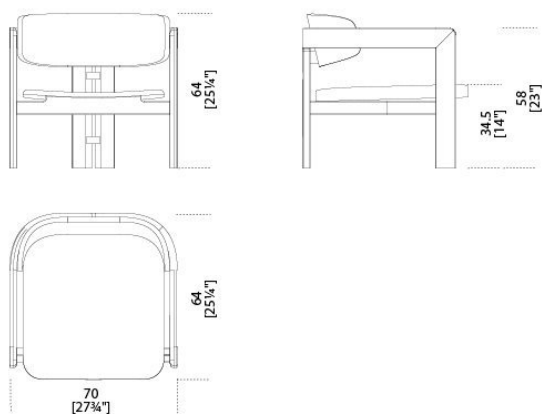


0417

Studio G&R
2017

Poltroncina con struttura in massello di frassino curvato tinto nero poro aperto. Disponibile anche in frassino naturale, tinto tabacco o tinto bianco poro aperto. Seduta e schienale, in multistrato curvato con imbottitura in poliuretano espanso, rivestiti in tessuto o pelle nei colori del campionario.

*Dimensioni / Sizes
Cm (W x D x H)
70 x 64 x 64*

*Inches (W x D x H)
27¾" x 25¼" x 25¼"*

Legno / Wood

Frassino naturale
Natural ash

Bianco poro aperto
White open pore

Nero poro aperto (Layer)
Black open pore (Layer)