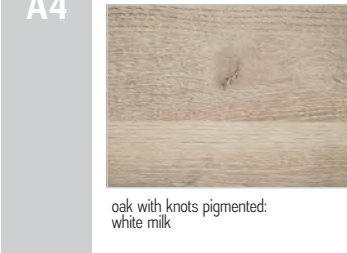

Table with solid wood top in glued lists, with natural sides, in combination with iron legs having a central gap.

CODE	SIZE	BASE	A1	A2	A4
NATURA TAVOLONS1	W.160 x D.90 x H.75	B2	■	■	■
		B3	■	■	■
NATURA TAVOLONS2	W.180 x D.90 x H.75	B2	■	■	■
		B3	■	■	■
NATURA TAVOLONS3.1	W.200 x D.100 x H.75	B2	■	■	■
		B3	■	■	■
NATURA TAVOLONS4	W.220 x D.100 x H.75	B2	■	■	■
		B3	■	■	■
NATURA TAVOLONS5	W.240 x D.100 x H.75	B2	■	■	■
		B3	■	■	■
NATURA TAVOLONS6	W.260 x D.100 x H.75	B2	■	■	■
		B3	■	■	■
NATURA TAVOLONS7	W.280 x D.100 x H.75	B2	■	■	■
		B3	■	■	■
NATURA TAVOLONS8	W.300 x D.100 x H.75	B2	■	■	■
		B3	■	■	■

**AVAILABLE FINISHES:**

- A1:** walnut with knots
- A2:** oak with knots
- A4:** oak without knots pigmented: white milk  
oak with knots pigmented: white milk, total black
- B2:** lacquered iron: iron dust, RAL (only selected colours)
- B3:** lacquered iron matt brushed effect: aged bronze, stainless steel, titanium

DETAIL: TOP WITH NATURAL SIDES

WOOD

IRON