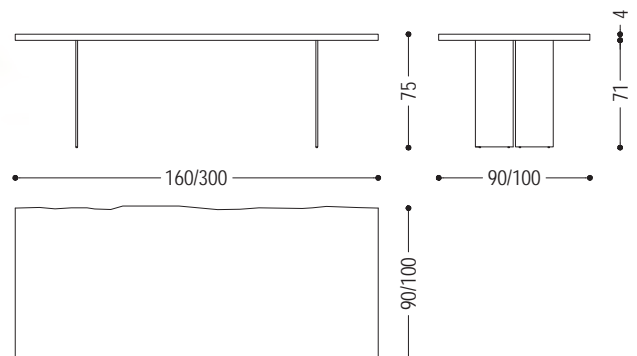

Table with solid wood top in glued lists, with natural sides, in combination with iron legs having a central gap.

CODE	SIZE	BASE	A1	A2	A4
NATURA TAVOLONS1	W.160 x D.90 x H.75	B2	■	■	■
		B3	■	■	■
NATURA TAVOLONS2	W.180 x D.90 x H.75	B2	■	■	■
		B3	■	■	■
NATURA TAVOLONS3.1	W.200 x D.100 x H.75	B2	■	■	■
		B3	■	■	■
NATURA TAVOLONS4	W.220 x D.100 x H.75	B2	■	■	■
		B3	■	■	■
NATURA TAVOLONS5	W.240 x D.100 x H.75	B2	■	■	■
		B3	■	■	■
NATURA TAVOLONS6	W.260 x D.100 x H.75	B2	■	■	■
		B3	■	■	■
NATURA TAVOLONS7	W.280 x D.100 x H.75	B2	■	■	■
		B3	■	■	■
NATURA TAVOLONS8	W.300 x D.100 x H.75	B2	■	■	■
		B3	■	■	■

DETAIL: TOP WITH NATURAL SIDES

WOOD

IRON