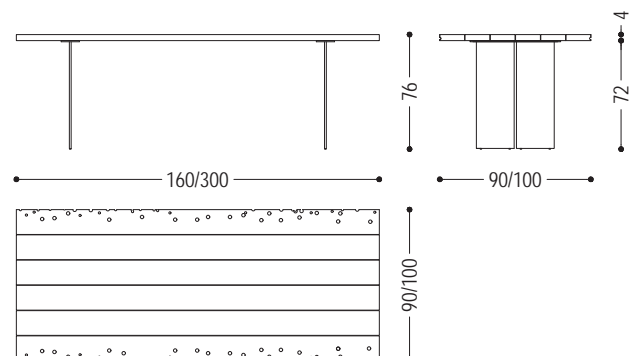

Table with top made of solid Briccola planks, not glued, with natural sides. The base is composed of iron legs with a central gap.

CODE	SIZE	BASE	A6
NATURA BRICCOLA1	W.160 x D.90 x H.76	B2	■
		B3	■
NATURA BRICCOLA2	W.180 x D.90 x H.76	B2	■
		B3	■
NATURA BRICCOLA3.1	W.200 x D.100 x H.76	B2	■
		B3	■
NATURA BRICCOLA4	W.220 x D.100 x H.76	B2	■
		B3	■
NATURA BRICCOLA5	W.240 x D.100 x H.76	B2	■
		B3	■
NATURA BRICCOLA6	W.260 x D.100 x H.76	B2	■
		B3	■
NATURA BRICCOLA7	W.280 x D.100 x H.76	B2	■
		B3	■
NATURA BRICCOLA8	W.300 x D.100 x H.76	B2	■
		B3	■

AVAILABLE FINISHES:

- **A6:** briccola
- **B2:** lacquered iron: iron dust, RAL (only selected colours)
- **B3:** lacquered iron matt brushed effect: aged bronze, stainless steel, titanium