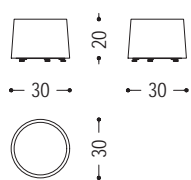

FINITURE DISPONIBILI

A7: cedro

A9: cedro finitura contract, cedro vulcano

N.B.: PER USO IN OUTDOOR E' DISPONIBILE LA SOLA FINITURA A7

LEGNO VIVO 1