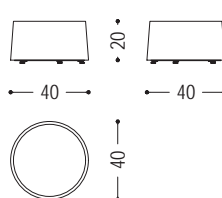

LEGNO VIVO 4