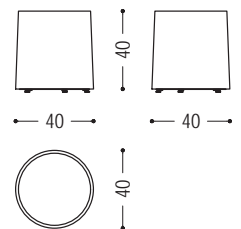

LEGNO VIVO 6