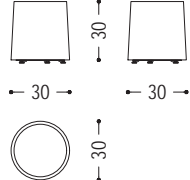

LEGNO VIVO 2