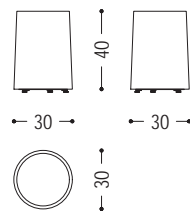

LEGNO VIVO 3