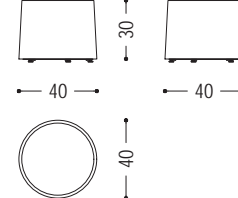

LEGNO VIVO 5