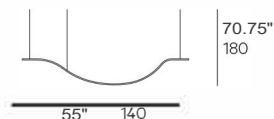

Tape Light . Single B