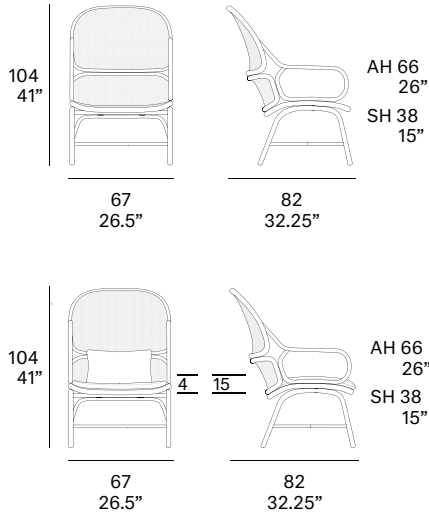

### Shipment details

Qty	1 armchair (1 box)
Volume	0,11 m3 / 3.88 ft3
Gross weight	5 kg / 11 lb
Net weight	3 kg / 7 lb
Item dimensions (width x depth x height)	42 x 42 x 46 cm 16.5" x 16.5" x 18"
COM (1, 40 - 1,50 m / 54"-59")	0,55 m / 0.6 yd