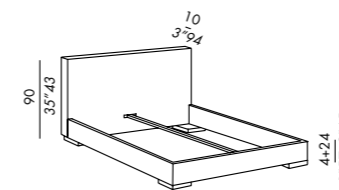

FR

- lit textile rembourré
- revêtement déhoussable
- fixe pour version en cuir
- structure démontable en bois avec barre centrale en métal
- bases de lits à choix avec supports réglables - pas pour version box et spring-base
- pieds en bois teinté black - light - almond

mésures spéciales

- longueur du lit - max 220 cm
- largeur intérieure du lit - min 100, max 200 cm
- longueur maximum Elite sommier à lattes fixe 210 cm
- longueur maximum sommier à ressorts 220 cm

ES

- cama acolchada
- funda desenfundable
- revestimiento fijo para versión en piel
- estructura en madera desmontable con travesaño central en metal
- somieres a elegir con soportes ajustables - no posible para contenedor y sommier de muelles
- patas de madera teñida black - light - almond

medidas especiales

- largo interior de cama - max 220 cm
- ancho interior de cama - min 100, max 200 cm
- largo somier elite fija max 210 cm
- largo somier de muelles max 220 cm

DIMENSIONI DISPONIBILI . AVAILABLE SIZES

- 110 x 215 (materasso - mattress 100 x 200)
- 150 x 215 (materasso - mattress 140 x 200)
- 170 x 215 (materasso - mattress 160 x 200)
- 190 x 215 (materasso - mattress 180 x 200)
- 210 x 215 (materasso - mattress 200 x 200)
- queen - 163 x 218 . 64" x 86" (materasso - mattress 153 x 203)
- king - 203 x 218 . 80" x 86" (materasso - mattress 193 x 203)

letto - bed STONE