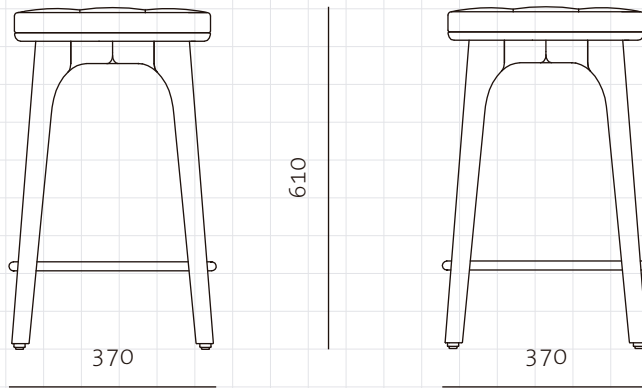

**Utility Stool H610**

**CODE**

UT-S610-610

**DIMENSIONS**

W370 x D370 x H610mm

Seating height: 610mm

**NET WEIGHT**

5 kg

**UPHOLSTERY**

0.3M/5SF

**SHIPPING**

Package	Assembled		
Package Qty	1 pcs/box, 2 pcs/box		
Packaging	Measurement (mm)	Volume (cbm)	Gross Weight (kg)
1 pcs/box			
<b>Carton</b>	W441 x D441 x H668	0.13	6.8
<b>Crate</b>	W481 x D481 x H778	0.18	14.8
<b>Wood</b>	W481 x D481 x H778	0.18	19.5
2 pcs/box			
<b>Carton</b>	W869 x D441 x H668	0.26	12.8
<b>Crate</b>	W909 x D481 x H778	0.34	23.2
<b>Wood</b>	W909 x D481 x H778	0.34	31.5