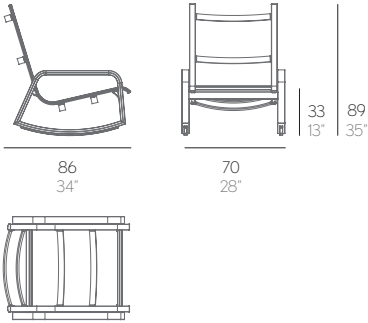

MECEDORA STACK

Borja García

PESO. WEIGHT. GEWICHT. PESO. POIDS
VOLUMEN. VOLUME. VOLUMEN. VOLUME. VOLUME

9 kg - 19,8 lbs 0,61 m³ - 21,54 ft³

Colchoneta. Mat. Matratze. Materassino. Matelas. Cushion

3,3 kg - 7,26 lbs

MECEDORA

Fabricada con periferia de aluminio soldado termolacado y tela Batyline®.
Colchoneta opcional recubierta con tejido hidrófugo. Tapicería desfundable.

NOTA: No se admiten medidas especiales en esta colección.