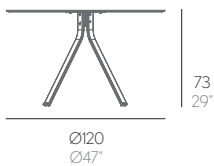

MESA MONOPATA REDONDA STACK

Borja García

MESA MONOPATA CIRCULAR

Fabricada con periferia de aluminio soldado termolacado y tablero fenólico.
 NOTA: No se admiten medidas especiales en esta colección.

CIRCULAR MONOPATA TABLE

TAVOLO ALTO CIRCOLARE MONOPATA

Realizzato con bordatura in alluminio saldato termolaccato e pannello fenolico.
 NOTA: In questa collezione non sono ammesse misure speciali.

TABLE CIRCULAIRE MONOPATA

Fabriquée avec des profils en aluminium soudé thermolaqué et planche phénolique.
 REMARQUE: Mesures spéciales non admises dans cette collection.

12,56 kg - 27,63 lbs 0,15 m³ - 5,3 ft³

14 kg - 30,8 lbs 0,15 m³ - 5,3 ft³

16,45 kg - 36,19 lbs 0,14 m³ - 4,94 ft³

26,5 kg - 58,3 lbs 0,25 m³ - 8,83 ft³

ESTRUCTURA. FRAME. PROFIL. STRUCTURA. STRUCTURE

Blanco
 White
 Weiß
 Bianco
 Blanc

13,5 kg - 29,7 lbs	0,15 m³ - 5,3 ft³
16,5 kg - 36,3 lbs	0,15 m³ - 5,3 ft³
20 kg - 44 lbs	0,14 m³ - 4,94 ft³

ESTRUCTURA. FRAME. PROFIL. STRUCTURA. STRUCTURE

Blanco White Weiß Bianco Blanc	Arena Sand Sabbia Sable	Bronce Bronze Bronze Bronze	Antracita Anthracite Anthrazit Antracite Anthracite	Coral Coral Koralle Antracite Corail	Turquesa Turquoise Türkis Türkis Turquoise	Pistacho Pistachio Pistazie Pistacchio Pistache