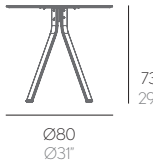

MESA MONOPATA REDONDA STACK

Borja García

MESA MONOPATA CIRCULAR

Fabricada con periferia de aluminio soldado termolacado y tablero fenólico.
 NOTA: No se admiten medidas especiales en esta colección.

CIRCULAR MONOPATA TABLE

TAVOLO ALTO CIRCOLARE MONOPATA

Realizzato con bordatura in alluminio saldato termolaccato e pannello fenolico.
 NOTA: In questa collezione non sono ammesse misure speciali.

TABLE CIRCULAIRE MONOPATA

Fabriquée avec des profils en aluminium soudé thermolaqué et planche phénolique.
 REMARQUE: Mesures spéciales non admises dans cette collection.

12,56 kg - 27,63 lbs 0,15 m³ - 5,3 ft³

14 kg - 30,8 lbs 0,15 m³ - 5,3 ft³

16,45 kg - 36,19 lbs 0,14 m³ - 4,94 ft³

26,5 kg - 58,3 lbs 0,25 m³ - 8,83 ft³

ESTRUCTURA. FRAME. PROFIL. STRUCTURA. STRUCTURE

Blanco
 White
 Weiß
 Bianco
 Blanc

13,5 kg - 29,7 lbs	0,15 m³ - 5,3 ft³
16,5 kg - 36,3 lbs	0,15 m³ - 5,3 ft³
20 kg - 44 lbs	0,14 m³ - 4,94 ft³

ESTRUCTURA. FRAME. PROFIL. STRUCTURA. STRUCTURE

Blanco White Weiß Bianco Blanc	Arena Sand Sabbia Sable	Bronce Bronze Bronze Bronze	Antracita Anthracite Anthrazit Antracite Anthracite	Coral Coral Koralle Antracite Corail	Turquesa Turquoise Türkis Türkis Turquoise	Pistacho Pistachio Pistazie Pistacchio Pistache