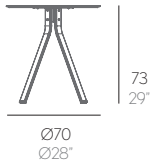

MESA MONOPATA REDONDA STACK

Borja García

MESA MONOPATA CIRCULAR

Fabricada con periferia de aluminio soldado termolacado y tablero fenólico.
 NOTA: No se admiten medidas especiales en esta colección.

CIRCULAR MONOPATA TABLE

12,56 kg - 27,63 lbs 0,15 m³ - 5,3 ft³

14 kg - 30,8 lbs 0,15 m³ - 5,3 ft³

16,45 kg - 36,19 lbs 0,14 m³ - 4,94 ft³

26,5 kg - 58,3 lbs 0,25 m³ - 8,83 ft³

ESTRUCTURA. FRAME. PROFIL. STRUCTURA. STRUCTURE

Blanco
 White
 Weiß
 Bianco
 Blanc

13,5 kg - 29,7 lbs	0,15 m³ - 5,3 ft³
16,5 kg - 36,3 lbs	0,15 m³ - 5,3 ft³
20 kg - 44 lbs	0,14 m³ - 4,94 ft³

ESTRUCTURA. FRAME. PROFIL. STRUCTURA. STRUCTURE

Blanco White Weiß Bianco Blanc	Arena Sand Sabbia Sable	Bronce Bronze Bronze Bronze	Antracita Anthracite Anthrazit Antracite Anthracite	Coral Coral Koralle Antracite Corail	Turquesa Turquoise Türkis Türkis Turquoise	Pistacho Pistachio Pistazie Pistacchio Pistache