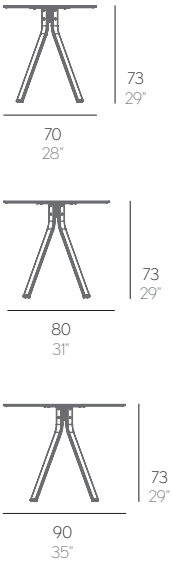

12,56 kg - 27,63 lbs 0,15 m³ - 5,3 ft³

14 kg - 30,8 lbs 0,15 m³ - 5,3 ft³

16,45 kg - 36,19 lbs 0,14 m³ - 4,94 ft³

26,5 kg - 58,3 lbs 0,25 m³ - 8,83 ft³

ESTRUCTURA. FRAME. PROFIL. STRUCTURA. STRUCTURE

Blanco
 White
 Weiß
 Bianco
 Blanc

Pistacho
 Pistachio
 Pistazie
 Pistacchio
 Pistache

G A N
 D I A
 B L A
 S C O

CASA
 DESIGN
 GROUP

living
 outdoor
 contract

MESA MONOPATA CUADRADA STACK

Borja García

MESA MONOPATA CUADRADA

Fabricada con periferia de aluminio soldado termolacado y tablero fenólico.
 NOTA: No se admiten medidas especiales en esta colección.

SQUARE MONOPATA TABLE

Made of thermo-lacquered aluminium profiles and phenolic plate.
 NOTE: No special sizes available in this collection.

VIERECKIGES MONOPATA TISCH

Hergestellt aus thermolackierten, geschweißten Aluminiumprofilen und Phenolplatte.
 ANMERKUNG: Keine Sondermasse in dieser Kollektion möglich.

13,5 kg - 29,7 lbs	0,15 m³ - 5,3 ft³
16,5 kg - 36,3 lbs	0,15 m³ - 5,3 ft³
20 kg - 44 lbs	0,14 m³ - 4,94 ft³

ESTRUCTURA. FRAME. PROFIL. STRUCTURA. STRUCTURE

Blanco White Weiß Bianco Blanc	Arena Sand Sabbia Sable	Bronce Bronze Bronze Bronze	Antracita Anthracite Anthrazit Antracite Anthracite	Coral Coral Koralle Antracite Corail	Turquesa Turquoise Türkis Türkis Turquoise	Pistacho Pistachio Pistazie Pistacchio Pistache