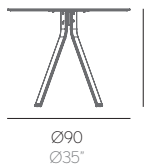

MESA MONOPATA REDONDA STACK

Borja García

MESA MONOPATA CIRCULAR

Fabricada con periferia de aluminio soldado termolacado y tablero fenólico.
 NOTA: No se admiten medidas especiales en esta colección.

CIRCULAR MONOPATA TABLE

TAVOLO ALTO CIRCOLARE MONOPATA

Realizzato con bordatura in alluminio saldato termolaccato e pannello fenolico.
 NOTA: In questa collezione non sono ammesse misure speciali.

TABLE CIRCULAIRE MONOPATA

Fabriquée avec des profils en aluminium soudé thermolaqué et planche phénolique.
 REMARQUE: Mesures spéciales non admises dans cette collection.

12,56 kg - 27,63 lbs 0,15 m³ - 5,3 ft³

14 kg - 30,8 lbs 0,15 m³ - 5,3 ft³

16,45 kg - 36,19 lbs 0,14 m³ - 4,94 ft³

26,5 kg - 58,3 lbs 0,25 m³ - 8,83 ft³

ESTRUCTURA. FRAME. PROFIL. STRUCTURA. STRUCTURE

Blanco
 White
 Weiß
 Bianco
 Blanc