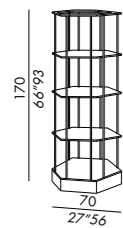

Sebastian

La forma precede la funzione, così da liberare l'arredo dalla gabbia di una destinazione d'uso prefissata. Pensata anche come elemento divisorio fra le diverse aree della casa, la libreria Sebastian ha una struttura esagonale in metallo che può essere verniciata ottone bronzato, acciaio platinato o opaco black. L'accostamento con la laccatura lucida o opaca prevista per i ripiani dona un appeal contemporaneo.

Shape anticipates function, so that 'décor' is freed from an imposed destination. Also meant to be a dividing element, Sebastian bookcase has a hexagonal metal frame with a bronzed brass, platinum steel or a matt black finish. The match of the outer finishes with the matt or glossy lacquer of the shelves conveys a contemporary appeal.

SEBASTIAN 2016

libreria - bookcase

TECHNICAL DETAILS

IT
• libreria esagonale
• struttura in metallo e basamento in legno verniciato ottone bronzato, verniciato acciaio platinato o verniciato opaco black
• ripiani in lacca opaca o lucida