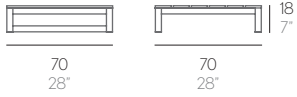

MESA TUMBONA SALER

José A. Gandía-Blasco

MESA TUMBONA

Fabricada con perfleria de aluminio anodizado o aluminio termolacado y madera de teca.

NOTA: No se admiten medidas especiales en esta colección.

TABLE CHAISLONGUE

Made of anodized aluminium or thermo-lacquered aluminium profiles and solid teak wood planks.

NOTE: No special sizes available in this collection.

TISCH LIEGESTUHL

Hergestellt aus eloxierten Aluminiumprofilen oder thermolackiertem Aluminium und Teakholz.

ANMERKUNG: Keine Sondermasse in dieser Kollektion möglich.

TAVOLINO LETTINO

Realizzato in profilato di alluminio anodizzato o alluminio termolaccato e in legno teak.

NOTA: In questa collezione non sono ammesse misure speciali.

TABLE CHAISE LONGUE

Fabriquée avec un profilé en aluminium anodisé ou thermolaqué et en bois de Teck.

REMARQUES: Mesures spéciales non admises dans cette collection.

SIDE TABLE CHAISLONGUE

Made of silver aluminum or powder coated aluminum and Teak wood.

NOTE: No customized sizes in this collection.

PESO. WEIGHT. GEWICHT. PESO. POIDS
VOLUMEN. VOLUME. VOLUMEN. VOLUME. VOLUME

Mesa tumbona 34x70

5,6 kg - 12,32 lbs 0,07 m³ - 2,47 ft³

Mesa Tumbona 70x70

8,6 kg - 18,92 lbs 0,15 m³ - 5,30 ft³

COLORES COLECCIÓN. COLLECTIONS COLOUR SAMPLE. FARBKOLLEKTION. CAMPIONARIO
COLORI. ÉCHANTILLONNAGE DE COULEURS. COLLECTIONS COLOR SAMPLE

ESTRUCTURA. FRAME. PROFIL. STRUCTURA. STRUCTURE
MADERA TECA. TEAK WOOD. TEAKHOLZ. BOIS DE TECK. LEGNO TEAK