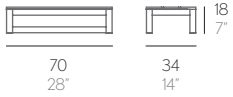

MESA TUMBONA SALER

José A. Gandía-Blasco

MESA TUMBONA

Fabricada con perfleria de aluminio anodizado o aluminio termolacado y madera de teca.

NOTA: No se admiten medidas especiales en esta colección.

TABLE CHAISLONGUE

Made of anodized aluminium or thermo-lacquered aluminium profiles and solid teak wood planks.

NOTE: No special sizes available in this collection.

TISCH LIEGESTUHL

Hergestellt aus eloxierten Aluminiumprofilen oder thermolackiertem Aluminium und Teakholz.

ANMERKUNG: Keine Sondermasse in dieser Kollektion möglich.

TAVOLINO LETTINO

Realizzato in profilato di alluminio anodizzato o alluminio termolaccato e in legno teak.

NOTA: In questa collezione non sono ammesse misure speciali.

TABLE CHAISE LONGUE

Fabriquée avec un profilé en aluminium anodisé ou thermolaqué et en bois de Teck.

REMARQUES: Mesures spéciales non admises dans cette collection.

SIDE TABLE CHAISLONGUE

Made of silver aluminum or powder coated aluminum and Teak wood.

NOTE: No customized sizes in this collection.

PESO. WEIGHT. GEWICHT. PESO. POIDS
VOLUMEN. VOLUME. VOLUMEN. VOLUME. VOLUME

Mesa tumbona 34x70

5,6 kg - 12,32 lbs 0,07 m³ - 2,47 ft³

Mesa Tumbona 70x70

8,6 kg - 18,92 lbs 0,15 m³ - 5,30 ft³

COLORES COLECCIÓN. COLLECTIONS COLOUR SAMPLE. FARBKOLLEKTION. CAMPIONARIO
COLORI. ÉCHANTILLONNAGE DE COULEURS. COLLECTIONS COLOR SAMPLE

ESTRUCTURA. FRAME. PROFIL. STRUCTURA. STRUCTURE
MADERA TECA. TEAK WOOD. TEAKHOLZ. BOIS DE TECK. LEGNO TEAK