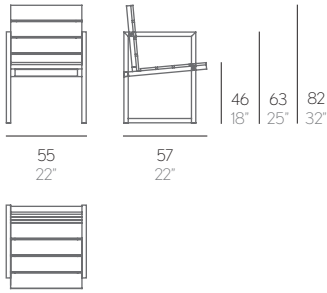

SILLA ALTA SALER

José A. Gandía-Blasco

PESO. WEIGHT. GEWICHT. PESO. POIDS
VOLUMEN. VOLUME. VOLUMEN. VOLUME. VOLUME
9,4 kg - 20,68 lbs | 0,35 m³ - 12,36 ft³

Colchoneta. Mat. Matratze. Materassino. Matelas. Cushion
1,37 kg - 3,01 lbs