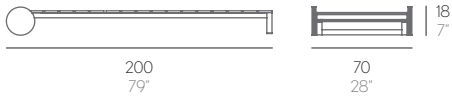

TUMBONA / TUMBONA ALTA SALER

José A. Gandía-Blasco

Respaldo reclinable. Toalla incluida.
Reclining backrest. Towel included.

PESO. WEIGHT. GEWICHT. PESO. POIDS
VOLUMEN. VOLUME. VOLUMEN. VOLUME. VOLUME

Tumbona
26 kg - 57.20 lbs 0,73 m³ - 25,78 ft³

Tumbona alta
28,3 kg - 62,26 lbs 0,73 m³ - 25,78 ft³

Colchoneta. Mat. Matratze. Materassino. Matelas. Cushion
5,25 kg - 11,55 lbs

FUNDA PROTECTORA. PROTECTIVE COVER. SCHUTBEZUG.
FODERA PROTETTIVA. HOUSSE DE PROTECTION.