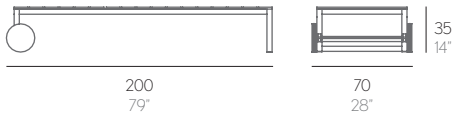

TUMBONA / TUMBONA ALTA SALER

José A. Gandía-Blasco

Respaldo reclinable. Toalla incluida.
Reclining backrest. Towel included.

PESO. WEIGHT. GEWICHT. PESO. POIDS
VOLUMEN. VOLUME. VOLUMEN. VOLUME. VOLUME

Tumbona
26 kg - 57.20 lbs 0,73 m³ - 25,78 ft³

Tumbona alta
28,3 kg - 62,26 lbs 0,73 m³ - 25,78 ft³

Colchoneta. Mat. Matratze. Materassino. Matelas. Cushion
5,25 kg - 11,55 lbs

FUNDA PROTECTORA. PROTECTIVE COVER. SCHUTBEZUG.
FODERA PROTETTIVA. HOUSSE DE PROTECTION.