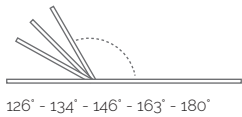

TUMBONA / TUMBONA ALTA SALER

José A. Gandía-Blasco

Respaldo reclinable. Toalla incluida.
Reclining backrest. Towel included.

PESO. WEIGHT. GEWICHT. PESO. POIDS
VOLUMEN. VOLUME. VOLUMEN. VOLUME. VOLUME

Tumbona
26 kg - 57.20 lbs 0,73 m³ - 25,78 ft³

Tumbona alta
28,3 kg - 62,26 lbs 0,73 m³ - 25,78 ft³

Colchoneta. Mat. Matratze. Materassino. Matelas. Cushion
5,25 kg - 11,55 lbs

FUNDA PROTECTORA. PROTECTIVE COVER. SCHUTBEZUG.
FODERA PROTETTIVA. HOUSSE DE PROTECTION.