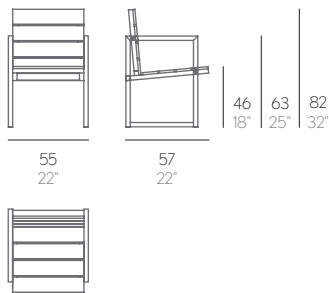

SILLA ALTA SALER

José A. Gandía-Blasco

PESO. WEIGHT. GEWICHT. PESO. POIDS
VOLUMEN. VOLUME. VOLUMEN. VOLUME. VOLUME

11 kg - 24.2 lbs 0,35 m³ - 12.36 ft³

Colchoneta. Mat. Matratze. Materassino. Matelas. Cushion

1,37 kg - 3.01 lbs

SILLA ALTA

Fabricada con perfilería de aluminio anodizado o aluminio termolacado y polietileno 100% reciclable. Gomaespuma de poliuretano recubierta con tejido hidrófugo. Tapicería desenfundable.
NOTA: No se admiten medidas especiales en esta colección.