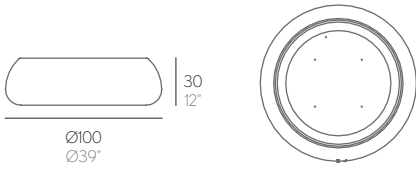

MACETERO SAHARA LACADO 4

Pablo Gironés

PESO. WEIGHT. GEWICHT. PESO. POIDS
VOLUMEN. VOLUME. VOLUMEN. VOLUME. VOLUME

13,7 kg - 30.14 lbs 0,35 m³ - 12,36 ft³

CAPACIDADES. CAPACITIES. KAPAZITÄTEN. CAPACITÉS.
CAPACITÀ

90 L. 24 gallons.

profundidad. 19 cm.	Ø superior. 78 cm.	Ø inferior. 67 cm.
depth. 19 cm.	Ø top. 78 cm.	Ø lower. 67 cm.
tiefe. 19 cm.	Ø oben. 78 cm.	Ø unten. 67 cm.
profondità. 19 cm.	Ø superiore. 78 cm.	Ø inferiore. 67 cm.
profondeur. 19 cm.	Ø supérieure. 78 cm.	Ø inférieure. 67 cm.
depth. 8".	Ø top. 31".	Ø lower. 26".