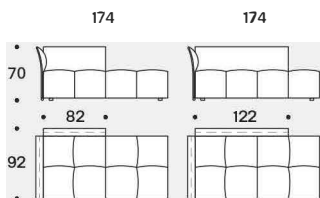

264

264

G

346

H

224

264

Moduli seduta / Seating units

Schienali-bracciolo / Backrests-armrest

Divani fissi / Fixed sofas

Laterali fissi DX-SX / Fixed right-left side units

Angoli fissi / Fixed corner units

Centrali fissi / Fixed central units

Penisole fisse DX-SX / Fixed right-left chaise longue / 174

Penisole fisse DX-SX / Fixed right-left chaise longue / 214

Penisola fissa DX-SX / Fixed right-left chaise longue / 254

Penisola fissa DX-SX / Fixed right-left chaise longue / 132

Pouf

Cuscini schiena / Back cushions