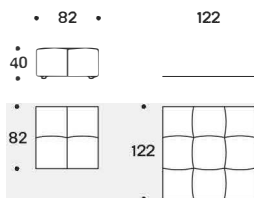

Schienali-bracciolo / Backrests-armrest

Divani fissi / Fixed sofas

Laterali fissi DX-SX / Fixed right-left side units

Angoli fissi / Fixed corner units

Centrali fissi / Fixed central units

Penisole fisse DX-SX / Fixed right-left chaise longue / 174

Penisole fisse DX-SX / Fixed right-left chaise longue / 214

Penisola fissa DX-SX / Fixed right-left chaise longue / 254

Penisola fissa DX-SX / Fixed right-left chaise longue / 132

Pouf

Cuscini schiena / Back cushions