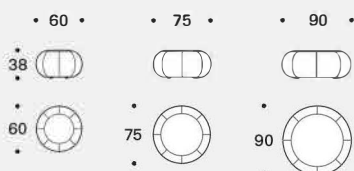

01 — Geo Pouf Outdoor — design Paolo Grasselli