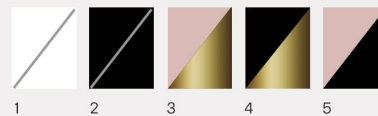

La struttura in ferro verniciata come un nastro che si srotola, il piano curvato in legno laccato ed i dettagli per il supporto della tecnologia, sono interpretati con segni semplici, quasi nascosti, ma identificativi.

A "secretaire" drawer completes the furniture while preserving a flavor of the past, presented with elegance and simplicity.

Structure

In painted metal.

Top

In curved mdf, lacquered finish.

Available with or without drawer. The latter mounts guides with amortized return.

Scrittoio con e senza cassetto / Writing desk with and without drawer

Combinazioni finitura opaca top - struttura / Top - frame combinations matt finish

- 1 Bianco / White / Blanc / Blanco
- 2 Nero / Black / Noir / Negro
- 3 Nude / Nude / Chair / Nude - Bronze gold matt
- 4 Nero / Black / Noir / Negro - Bronze gold matt
- 5 Nude / Nude / Chair / Nude - Nero / Black / Noir / Negro