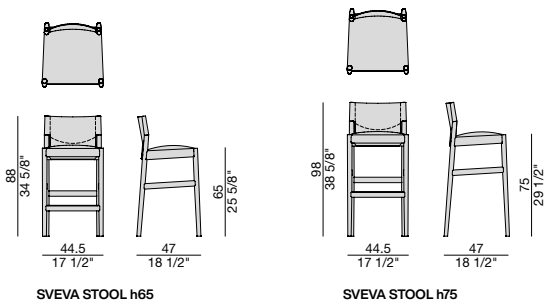

SVEVA STOOL

Design G. & O. Buratti

SGABELLO | STOOL

2020

Sgabello con struttura in massello di frassino, schienale in Cuoietto e sedile con rivestimento nei tessuti della collezione. Traverso poggiapiedi in acciaio inox spazzolato.

Stool with frame in solid ash with Cuoietto leather back and seat in the fabrics of the collection. Footrest in brushed stainless steel.

Barhocker mit Gestell aus massivem Eschenholz. Rückenlehne in Leder. Cuoietto. Sitzfläche bezogen in den Stoffen aus der Porada Kollektion. Fussenden aus gebürstetem Edelstahl.

Tabouret avec structure en frêne massif, dossier en Cuoietto et assise revêtue dans les tissus de la collection. Repose-pieds en acier inoxydable brossé.

Taburete con estructura en fresno, respaldo en Cuoietto y asiento en las telas de la colección. Reposapiés en acero inoxidable cepillado.