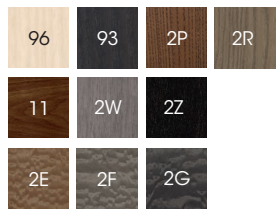

Serie di tavolini con la struttura in metallo finitura pewter (fin.5L). Il piano inferiore è in cristallo temperato grigio, mentre il piano superiore è disponibile nelle seguenti versioni:

- marmo nelle varianti Calacatta oro, Portoro, Zebrino, Velvet Brown, Calacatta viola o Grigio astratto;
- bordo in frassino disponibile in quattro finiture: naturale (fin.96), grigio antracite (fin.93), biscotto (fin.2P) e cenere (fin.2R) con inserto in noce canaletto disponibile in tre finiture: naturale (fin.11), grigio (fin.2W) e scuro (fin.2Z);
- bordo e inserto in frassino disponibili in quattro finiture: naturale (fin.96), grigio antracite (fin.93), biscotto (fin.2P) e cenere (fin.2R).
- bordo in frassino disponibile in quattro finiture: naturale (fin.96), grigio antracite (fin.93), biscotto (fin.2P) e cenere (fin.2R) con inserto in mogano sapelli pommellè disponibile in tre finiture: biscotto (fin.2E), cenere (fin.2F) e carbone (fin.2G).

77038
Tavolino quadrato, top sapelli
Square low table, top in sapele
cm 51 x 51 x h 58
in 20 x 20 x h 22 7/8

77041
Tavolino rettangolare, top sapelli
Rectangular low table, top in sapele
cm 94 x 37 x h 58
in 37 x 14 1/2 x h 22 7/8

SKYLINE

1 Skyline 77005 top grigio astratto marble fin. 5L

2 Skyline 77001 top gold calacatta marble fin. 5L

3 Skyline 77003 top zebrino marble fin. 5L

4 Skyline 77039 top sapelli 2E fin. 5L