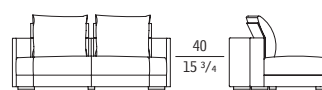

SF **7526G**
Elemento angolo 150° con 1 cuscino seduta
e 2 pannelli reclinabili
*150° corner element with 1 seat cushion
and 2 reclinable panels*
cm 190,9 x 119 x h 88,3
in 75 1/8 x 46 7/8 x h 34 3/4