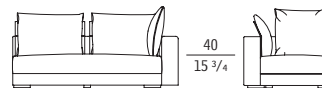

SF **7522G**
Elemento angolare destro con 1 cuscino
seduta, 2 pannelli reclinabili e 1 cuscino
*Right corner element with 1 seat cushion,
2 reclinable panels and 1 cushion*
cm 201 x 105 x h 97,9
in 79 1/8 x 41 1/4 x h 38 1/2