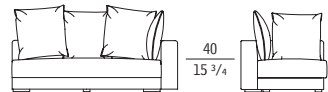

SF **7521G**
Elemento angolare destro con 1 cuscino
seduta e 4 cuscini schienale
*Right corner element with 1 seat cushion
and 4 backrest cushions*
cm 201 x 105 x h 97,9
in 79 1/8 x 41 1/4 x h 38 1/2