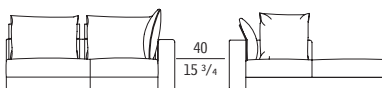

SF **7536G**
Elemento angolare destro con schienale ad
angolo, 2 pannelli reclinabili e 1 cuscino
*Right corner element with corner back,
2 reclinable panels and 1 cushion*
cm 201 x 205 x h 97,9
in 79 1/8 x 80 5/8 x h 38 1/2