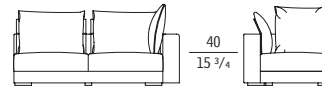

SF **7518G**
Elemento angolare destro con 2 cuscini
seduta, 2 pannelli reclinabili e 1 cuscino
*Right corner element with 2 seat cushions, 2
reclinable panels and 1 cushion*
cm 201 x 105 x h 97,9
in 79 1/8 x 41 1/4 x h 38 1/2