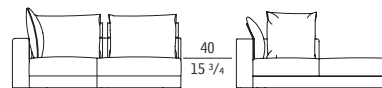

SF **7539G**
Pouf
Stool
cm 90 x 105 x h 39
in 35 3/8 x 41 3/8 x h 15 3/8

SF **7538G**
Elemento angolare sinistro con schienale
ad angolo, 2 pannelli reclinabili e 1 cuscino
*Left corner element with corner back,
2 reclinable panels and 1 cushion*
cm 201 x 205 x h 97,9
in 79 1/8 x 80 5/8 x h 38 1/2