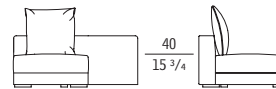

SF 7504G
Elemento sinistro con 1 cuscino schienale
Left element with 1 backrest cushion
cm 150 x 105 x h 97,9
in 59 x 41 1/4 x h 38 1/2