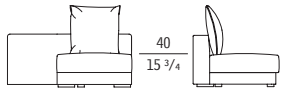

SF 7502G
Elemento destro con 1 cuscino schienale
Right element with 1 backrest cushion
cm 150 x 105 x h 97,9
in 59 x 41 1/4 x h 38 1/2