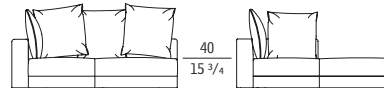

SF **7537G**
Elemento angolare sinistro con schienale
ad angolo e 4 cuscini schienale
*Left corner element with corner back
and 4 backrest cushions*
cm 201 x 205 x h 97,9
in 79 1/8 x 80 5/8 x h 38 1/2