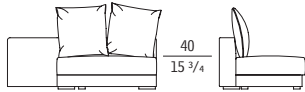

SF 7509G
Elemento destro con 2 cuscini schienale
Right element with 2 backrest cushions
cm 180 x 105 x h 97,9
in 70 7/8 x 41 1/4 x h 38 1/2