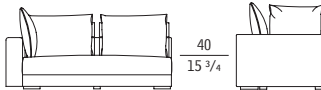

SF **7524G**
Elemento angolare sinistro con 1 cuscino
seduta, 2 pannelli reclinabili e 1 cuscino
*Left corner element with 1 seat cushion,
2 reclinable panels and 1 cushion*
cm 201 x 105 x h 97,9
in 79 1/8 x 41 1/4 x h 38 1/2