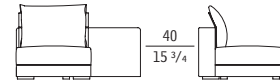

SF 7505G
Elemento sinistro con 1 pannello reclinabile
Left element with 1 reclinable panel
cm 150 x 105 x h 88,3
in 59 x 41 1/4 x h 34 3/4