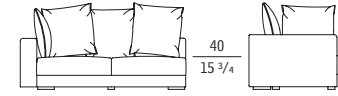

SF **7519G**
Elemento angolare sinistro con 2 cuscini
seduta e 4 cuscini schienale
*Left corner element with 2 seat cushions
and 4 backrest cushions*
cm 201 x 105 x h 97,9
in 79 1/8 x 41 1/4 x h 38 1/2