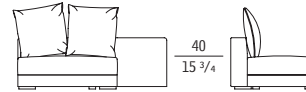

SF 7511G
Elemento sinistro con 2 cuscini schienale
Left element with 2 backrest cushions
cm 180 x 105 x h 97,9
in 70 7/8 x 41 1/4 x h 38 1/2