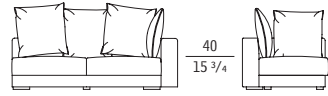

SF **7517G**
Elemento angolare destro con 2 cuscini
seduta e 4 cuscini schienale
*Right corner element with 2 seat cushions
and 4 backrest cushions*
cm 201 x 105 x h 97,9
in 79 1/8 x 41 1/4 x h 38 1/2