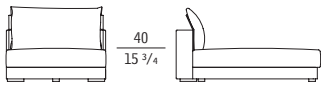

SF 7506G
Elemento doppia seduta con 2 cuscini schienale
Double seat element with 2 backrest cushions
cm 90 x 189,7 x h 97,9
in 35 3/8 x 74 5/8 x h 38 1/2

SF 7527G
Chaise longue con 1 cuscino schienale
Chaise longue with 1 backrest cushion
cm 90 x 175 x h 97,9
in 35 3/8 x 68 7/8 x h 38 1/2

SF 7528G
Chaise longue con 1 pannello reclinabile
Chaise longue with 1 reclinable panel
cm 90 x 175 x h 88,3
in 35 3/8 x 68 7/8 x h 34 3/4

SF 7529G
Chaise longue con 2 cuscini schienale
Chaise longue with 2 backrest cushions
cm 120 x 175 x h 97,9
in 47 1/4 x 68 7/8 x h 38 1/2