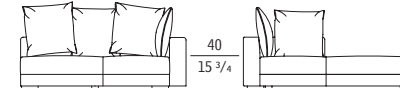

SF **7535G**
Elemento angolare destro con schienale
ad angolo e 4 cuscini schienale
*Right corner element with corner back
and 4 backrest cushions*
cm 201 x 205 x h 97,9
in 79 1/8 x 80 5/8 x h 38 1/2