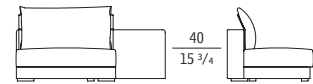

SF 7512G
Elemento sinistro con 1 pannello reclinabile
Left element with 1 reclinable panel
cm 180 x 105 x h 88,3
in 70 7/8 x 41 1/4 x h 34 3/4