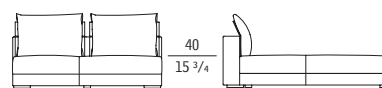

SF **7535G**
Elemento angolare destro con schienale
ad angolo e 4 cuscini schienale
*Right corner element with corner back
and 4 backrest cushions*
cm 201 x 205 x h 97,9
in 79 1/8 x 80 5/8 x h 38 1/2

SF **7534G**
Elemento angolare sinistro con 2 pannelli
reclinabili
*Left corner element with 2 reclinable
panels*
cm 180 x 205 x h 88,3
in 70 7/8 x 80 5/8 x h 34 3/4