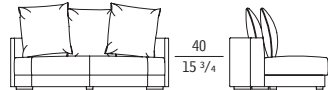

SF **7525G**
Elemento angolo 150° con 1 cuscino seduta
e 3 cuscini schienale
*150° corner element with 1 seat cushion
and 3 backrest cushions*
cm 190,9 x 119 x h 97,9
in 75 1/8 x 46 7/8 x h 38 1/2