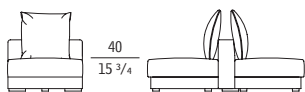

SF 7506G
Elemento doppia seduta con 2 cuscini schienale
Double seat element with 2 backrest cushions
cm 90 x 189,7 x h 97,9
in 35 3/8 x 74 5/8 x h 38 1/2