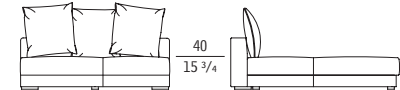

SF **7531G**
Elemento angolare destro con 3 cuscini
schienale
*Right corner element with 3 backrest
cushions*
cm 180 x 205 x h 97,9
in 70 7/8 x 80 5/8 x h 38 1/2