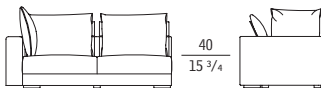

SF **7520G**
Elemento angolare sinistro con 2 cuscini
seduta, 2 pannelli reclinabili e 1 cuscino
*Left corner element with 2 seat cushions,
2 reclinable panels and 1 cushion*
cm 201 x 105 x h 97,9
in 79 1/8 x 41 1/4 x h 38 1/2