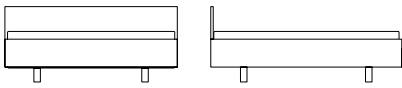

SIMPLE HI Bold

Design by Formstelle, 2022

Technische Daten // *Technical Data*

SIMPLE HI Bold

SIMPLE HI Bold gibt es in zwei Kopfteil-Höhen: in den Höhen 81 und 93 cm. Die puristische Gestaltung von SIMPLE HI stellt das lebendige Material in den Vordergrund. Die Leichtigkeit der Konstruktion wird durch den schwebenden Rahmen verstärkt.

Die Bold-Variante der SIMPLE HI Betten unterscheidet sich vom Standardbett durch einen höheren Bettrahmen und höhere Füße. Die höheren Bettseiten ermöglichen weitere Einlegetiefen und bieten Platz für motorische Lattenroste und hohe Matratzen. Die komfortable Höhe erleichtert das Ein- und Aussteigen.

SIMPLE HI Bold is available in two heights of headboard: in the heights 81 and 93 cm.

The puristic design of SIMPLE foregrounds the living material. The lightness of the construction is intensified by the floating frame.

The Bold variant of the SIMPLE HI beds differs from the standard bed by having a higher bed frame and higher feet. The higher bed sides allow more depth and provide space for motorised slatted frames and high mattresses. The comfortable height makes it easier to get in and out of bed.