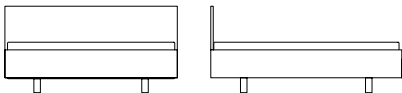

Die Bold-Variante der SIMPLE HI Betten unterscheidet sich vom Standardbett durch einen höheren Bettrahmen und höhere Füße. Die höheren Bettseiten ermöglichen weitere Einlegetiefen und bieten Platz für motorische Lattenroste und hohe Matratzen. Die komfortable Höhe erleichtert das Ein- und Aussteigen.

SIMPLE HI Bold is available in two heights of headboard: in the heights 81 and 93 cm.

The puristic design of SIMPLE foregrounds the living material. The lightness of the construction is intensified by the floating frame.

The Bold variant of the SIMPLE HI beds differs from the standard bed by having a higher bed frame and higher feet. The higher bed sides allow more depth and provide space for motorised slatted frames and high mattresses. The comfortable height makes it easier to get in and out of bed.

SIMPLE HI Bold 81

h inkl. Kopfteil 81 (gemessen vom Boden)

h incl. Headboard 81 (measured from ground)

SIMPLE HI Bold 93

I 205.4

h inkl. Kopfteil 93 (gemessen vom Boden)

h Oberkante Bettrahmen 46

h Bettrahmen 30