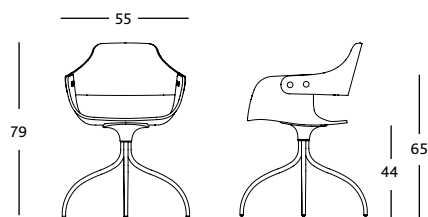

Showtime Swivel base