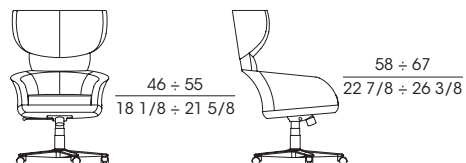

SELECTUS

Bergère girevole con un meccanismo fisso e basculante. Il sedile è regolabile in altezza e il rivestimento è disponibile in tessuto o pelle.

Swivel wing chair with a fixed and tilting mechanism. The seat is adjustable in height. The upholstery is in fabric or leather.

Poltrona girevole con il sedile regolabile in altezza grazie ad una molla a gas. Il rivestimento è in tessuto o pelle.

Swivel armchair with the adjustable seat height by means of a gas spring. The upholstery is available both in fabric and leather.

52381

Bergère girevole
Swivel wing chair
cm 71 x 76 x h 105 ÷ 115
in 28 x 30 x h 41 3/8 ÷ 45 1/4

52386

Poltrona girevole
Swivel armchair
cm 71 x 73 x h 78 ÷ 88
in 28 x 28 3/4 x h 30 3/4 ÷ 34 5/8

1 Selectus 52381 leather 9108