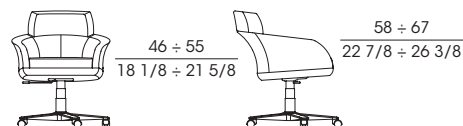

SELECTUS

Bergère girevole con un meccanismo fisso e basculante. Il sedile è regolabile in altezza e il rivestimento è disponibile in tessuto o pelle.

Swivel wing chair with a fixed and tilting mechanism. The seat is adjustable in height. The upholstery is in fabric or leather.

Poltrona girevole con il sedile regolabile in altezza grazie ad una molla a gas. Il rivestimento è in tessuto o pelle.

Swivel armchair with the adjustable seat height by means of a gas spring. The upholstery is available both in fabric and leather.

52381

Bergère girevole
Swivel wing chair
cm 71 x 76 x h 105 ÷ 115
in 28 x 30 x h 41 3/8 ÷ 45 1/4

52386

Poltrona girevole
Swivel armchair
cm 71 x 73 x h 78 ÷ 88
in 28 x 28 3/4 x h 30 3/4 ÷ 34 5/8

1 Selectus 52381 leather 9108