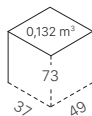

TELAIO FRAME

Struttura a 4 gambe in acciaio tubolare \varnothing 20 mm
4-leg frame in 20 mm diam tubular steel

FINITURE FINISHES

VA NL OM

LEGNO WOOD

RN NR

ART. 2536

ART. 2537