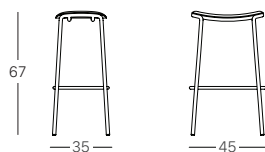

TELAIO FRAME

Struttura a 4 gambe in acciaio tubolare \varnothing 20 mm
4-leg frame in 20 mm diam tubular steel

FINITURE FINISHES

VA NL OM

LEGNO WOOD

RN NR

ART. 2536

ART. 2537

Ogni modello originale SCAB è protetto da brevetti di forma e da diritti di esclusiva. Misure e colori sono puramente indicativi.
All original SCAB models are covered by shape patents and exclusive rights. Measurements and colours shown are approximatives.