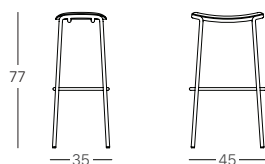

TELAIO FRAME

Struttura a 4 gambe in acciaio tubolare \varnothing 20 mm
4-leg frame in 20 mm diam tubular steel

FINITURE FINISHES

VA NL OM

LEGNO WOOD

RN NR

ART. 2536

ART. 2537

Ogni modello originale SCAB è protetto da brevetti di forma e da diritti di esclusiva. Misure e colori sono puramente indicativi.
All original SCAB models are covered by shape patents and exclusive rights. Measurements and colours shown are approximatives.