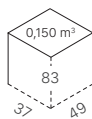

TELAIO FRAME

Struttura a 4 gambe in acciaio tubolare \varnothing 20 mm
4-leg frame in 20 mm diam tubular steel

FINITURE FINISHES

VA NL OM

LEGNO WOOD

RN NR

ART. 2536

ART. 2537