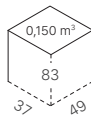

V5X V3X T6 28 T3 25

ART. 2538

1
pcs

7.0
kg

ART. 2539

1
pcs

6.8
kg

Ogni modello originale SCAB è protetto da brevetti di forma e da diritti di esclusiva. Misure e colori sono puramente indicativi.
All original SCAB models are covered by shape patents and exclusive rights. Measurements and colours shown are approximatives.