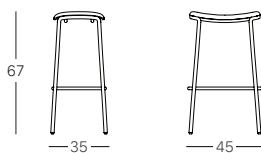

TELAIO
FRAME

Struttura a 4 gambe in acciaio tubolare \varnothing 20 mm
4-leg frame in 20 mm diam tubular steel

FINITURE
FINISHES

TESSUTI CONSIGLIATI
STANDARD FABRICS

V4 40 V4 39 V4 38 T9 80 VAX

ALTRE OPZIONI
ALTERNATIVE OPTIONS

V5X V3X T6 28 T3 25

ART. 2538

1
pcs

7.0
kg

ART. 2539

1
pcs

6.8
kg

Ogni modello originale SCAB è protetto da brevetti di forma e da diritti di esclusiva. Misure e colori sono puramente indicativi.
All original SCAB models are covered by shape patents and exclusive rights. Measurements and colours shown are approximatives.