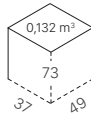

V5X V3X T6 28 T3 25

ART. 2538

1
pcs

7.0
kg

ART. 2539

1
pcs

6.8
kg

Ogni modello originale SCAB è protetto da brevetti di forma e da diritti di esclusiva. Misure e colori sono puramente indicativi.
All original SCAB models are covered by shape patents and exclusive rights. Measurements and colours shown are approximatives.