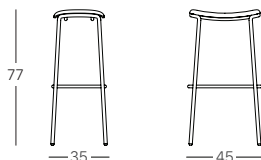

TELAIO
FRAME

Struttura a 4 gambe in acciaio tubolare \varnothing 20 mm
4-leg frame in 20 mm diam tubular steel

FINITURE
FINISHES

TESSUTI CONSIGLIATI
STANDARD FABRICS

V4 40 V4 39 V4 38 T9 80 VAX

ALTRE OPZIONI
ALTERNATIVE OPTIONS

V5X V3X T6 28 T3 25

ART. 2538

1
pcs

7.0
kg

ART. 2539

1
pcs

6.8
kg

Ogni modello originale SCAB è protetto da brevetti di forma e da diritti di esclusiva. Misure e colori sono puramente indicativi.
All original SCAB models are covered by shape patents and exclusive rights. Measurements and colours shown are approximatives.