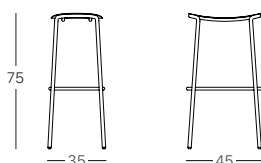

# SGABELLO TRICK

Design Meneghello Paoletti Associati

SCAB DESIGN  
since 1957

art. 2523 h. 75

art. 2524 h. 65

barstool

Sedile in lamiera zincata e verniciata.  
Con poggiatesta. Per uso interno/esterno.

*Seat in zinc and coated steel sheet.  
Footrest. For indoor and outdoor use.*

TELAIO  
FRAME

Struttura a 4 gambe in acciaio tubolare  $\varnothing$  20mm, zincato e verniciato a polvere poliester  
*4-leg frame in 20 mm diam zinc and polyester powder coated tubular steel*

FINITURE  
FINISHES

ZL ZT ZA ZE ZO ZV

ART. 2523

ART. 2524

Prodotto 100% disassemblabile per un corretto processo di riciclo.  
*100% demountable item for a correct recycling process.*

Ogni modello originale SCAB è protetto da brevetti di forma e da diritti di esclusiva. Misure e colori sono puramente indicativi.  
*All original SCAB models are covered by shape patents and exclusive rights. Measurements and colours shown are approximatives.*