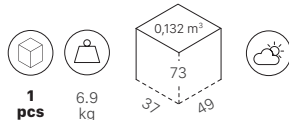

SGABELLO TRICK

Design Meneghello Paoletti Associati

SCAB DESIGN
since 1957

art. 2523 h. 75

art. 2524 h. 65

barstool

Sedile in lamiera zincata e verniciata.
Con poggiatesta. Per uso interno/esterno.

*Seat in zinc and coated steel sheet.
Footrest. For indoor and outdoor use.*

TELAIO
FRAME

Struttura a 4 gambe in acciaio tubolare $\varnothing$ 20mm, zincato e verniciato a polvere poliester
4-leg frame in 20 mm diam zinc and polyester powder coated tubular steel

FINITURE
FINISHES

ZL ZT ZA ZE ZO ZV

ART. 2523

ART. 2524

Prodotto 100% disassemblabile per un corretto processo di riciclo.
100% demountable item for a correct recycling process.

Ogni modello originale SCAB è protetto da brevetti di forma e da diritti di esclusiva. Misure e colori sono puramente indicativi.
All original SCAB models are covered by shape patents and exclusive rights. Measurements and colours shown are approximatives.