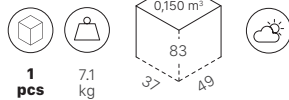

SGABELLO TRICK

Design Meneghello Paoletti Associati

SCAB DESIGN
since 1957

art. 2523 h. 75

art. 2524 h. 65

barstool

Sedile in lamiera zincata e verniciata.
Con poggiatesta. Per uso interno/esterno.

*Seat in zinc and coated steel sheet.
Footrest. For indoor and outdoor use.*

TELAIO
FRAME

Struttura a 4 gambe in acciaio tubolare $\varnothing$ 20mm, zincato e verniciato a polvere poliester
4-leg frame in 20 mm diam zinc and polyester powder coated tubular steel

FINITURE
FINISHES

ZL ZT ZA ZE ZO ZV

ART. 2523

ART. 2524

Prodotto 100% disassemblabile per un corretto processo di riciclo.
100% demountable item for a correct recycling process.

Ogni modello originale SCAB è protetto da brevetti di forma e da diritti di esclusiva. Misure e colori sono puramente indicativi.
All original SCAB models are covered by shape patents and exclusive rights. Measurements and colours shown are approximatives.