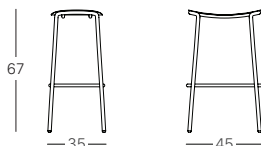

TELAIO  
FRAME

Struttura a 4 gambe in acciaio tubolare  $\varnothing$  20mm, zincato e verniciato a polvere poliester  
*4-leg frame in 20 mm diam zinc and polyester powder coated tubular steel*

FINITURE  
FINISHES

ZL ZT ZA ZE ZO ZV

ART. 2523

ART. 2524

Prodotto 100% disassemblabile per un corretto processo di riciclo.  
*100% demountable item for a correct recycling process.*

Ogni modello originale SCAB è protetto da brevetti di forma e da diritti di esclusiva. Misure e colori sono puramente indicativi.  
*All original SCAB models are covered by shape patents and exclusive rights. Measurements and colours shown are approximatives.*