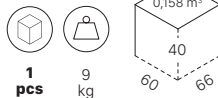

V4X V3X

ALTRE OPZIONI
ALTERNATIVE OPTIONS

TC

1
pcs

9
kg

0,158 m³
40
60 60

Ogni modello originale SCAB è protetto da brevetti di forma e da diritti di esclusiva. Misure e colori sono puramente indicativi.
All original SCAB models are covered by shape patents and exclusive rights. Measurements and colours shown are approximatives.